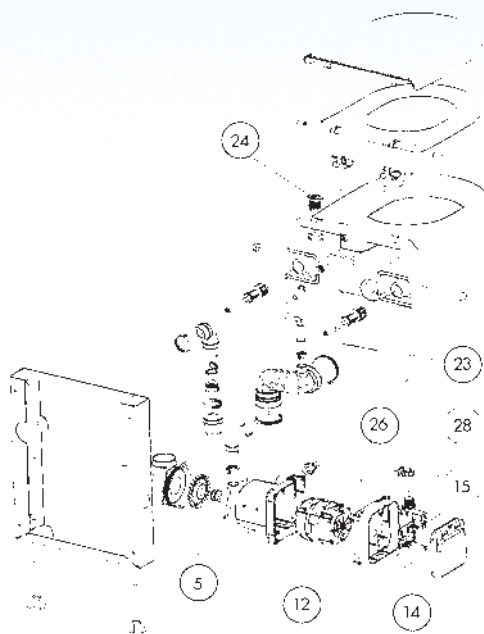

- возможное подключение подвесной унитаз, умывальник
- откачивание по вертикали до 3 м
- откачивание по горизонтали до 30 м
- рекомендуемый диаметр труб для откачивания 32 мм
- допустимая температура использованных вод 35 °С (макс. до 50 °С)
- напряжение 220–240 В / 50 Гц
- потребляемая мощность 550 Вт
- расход воды **Эко** 1,8 л / макс 3 л
- минимальное давление в системе 1,7 бар
- размеры Д х Г х В 420 х 515 х 442 мм
- аксессуары внешний съемный обратный клапан, крышка сиденья, набор креплений

№	Деталь	Реф.
5	Турбина-нож	RAPECPT
12	Мотор	MSEULRAPE
14	Конденсатор	IT200160
15	Электронная карта	NP120112
23	Вентиляционный клапан	DOUILLECOURTE
24	Кнопка пуска	NP100020
26	Гибкая подводка	SO300100
28	Электромагнитный клапан	EA100152