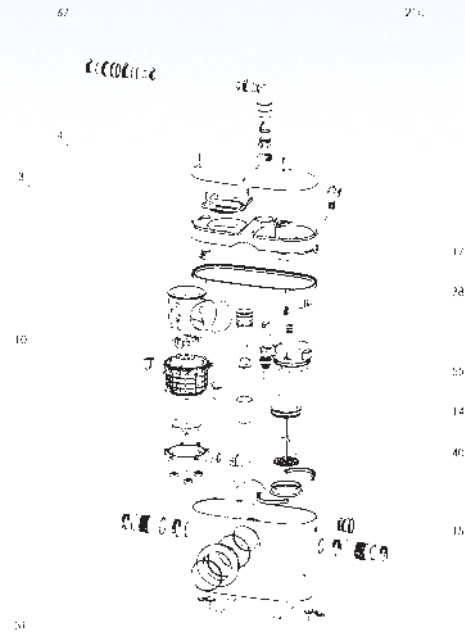

# SANIACCESS® 2

5 м ▲▲▲  
100 м ►►►

**Новый насос SANIACCESS® 2 для подключения унитаза и умывальника. Легкий доступ для обслуживания и ремонта насоса.**

- возможное подключение унитаза, умывальник
- откачивание по вертикали до 5 м
- откачивание по горизонтали до 100 м
- рекомендуемый диаметр труб для откачивания от 22 до 32 мм
- допустимая температура использованных вод 35 °С (макс. до 50 °С)
- напряжение 220–240 В / 50 Гц
- потребляемая мощность 400 Вт
- размеры Д x Г x В 424 x 166 x 268 мм
- аксессуары внешний съемный обратный клапан, угольный фильтр