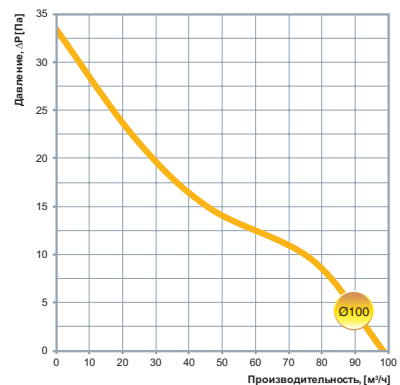

АЭРОДИНАМИЧЕСКИЕ ХАРАКТЕРИСТИКИ

Регулируемый таймер. Время срабатывания от 2 до 30 минут

Шнурковый выключатель

Регулируемый таймер (время срабатывания от 2 до 30 минут) и реле влажности (порог срабатывания 60-90%)

ГАБАРИТНЫЕ РАЗМЕРЫ

Модель	Размеры, мм			
	Ø D	Ø D1	L	L1
РВС КОМПАС 100	100	141	87,5	15

ТЕХНИЧЕСКИЕ ХАРАКТЕРИСТИКИ

Модель	Напряжение, В \ 50 Гц	Потребляемая мощность, Вт	Ток, А	Максимальный расход воздуха, м³/ч	Уровень звукового давления на расст. 3 м, dB(A)	Вес, кг
РВС КОМПАС 100	220-240	14	0,09	98	34	0,41