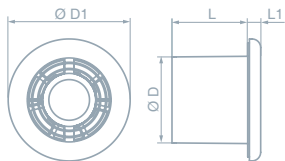

ОСЕВОЙ ВЫТЯЖНОЙ ВЕНТИЛЯТОР РВС КОМПАС

Сменные цветные вставки входят в комплект поставки

Применение

Постоянная или периодическая вытяжная вентиляция санузлов, душевых, кухонь и других бытовых помещений. Для монтажа в вентиляционные шахты или соединения с воздуховодами. Для монтажа с воздуховодами \varnothing 100 мм

ГАБАРИТНЫЕ РАЗМЕРЫ

Модель	Размеры, мм			
	Ø D	Ø D1	L	L1
РВС КОМПАС 100	100	141	87,5	15

ТЕХНИЧЕСКИЕ ХАРАКТЕРИСТИКИ

Модель	Напряжение, В \ 50 Гц	Потребляемая мощность, Вт	Ток, А	Максимальный расход воздуха, м³/ч	Уровень звукового давления на расст. 3 м, dB(A)	Вес, кг
РВС КОМПАС 100	220-240	14	0,09	98	34	0,41