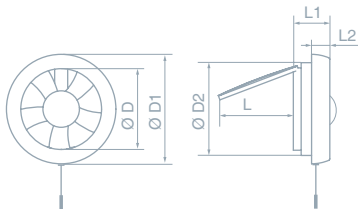

Шнурковый выключатель

ГАБАРИТНЫЕ РАЗМЕРЫ

Модель	Размеры, мм					
	Ø D	Ø D1	Ø D2	L	L1	L2
РВС ОРИОН 150	150	210	180	165	65	40

ТЕХНИЧЕСКИЕ ХАРАКТЕРИСТИКИ

Модель	Напряжение, В \ 50 Гц	Потребляемая мощность, Вт	Ток, А	Максимальный расход воздуха, м³/ч	Уровень звукового давления на расст. 3 м, dB(A)	Вес, кг
РВС ОРИОН 150	220-240	16	0,1	280	38	0,815