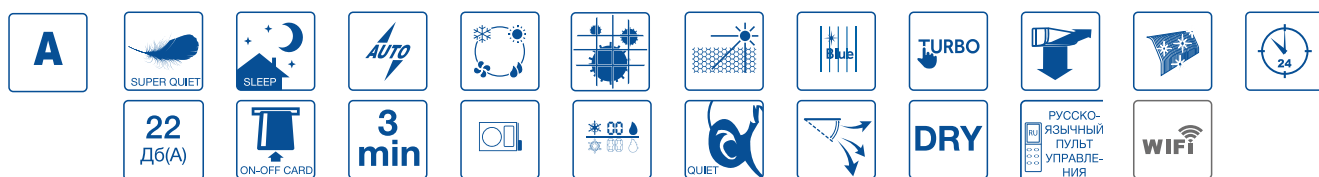

HSU-07HT103/R2 HSU-07HUN203/R2	HSU-09HT103/R2 HSU-09HUN103/R2	HSU-12HT203/R2 HSU-12HUN103/R2	HSU-18HT103/R2 HSU-18HUN103/R2	HSU-24HT103/R2 HSU-24HUN103/R2
2,1	2,7	3,3	5,1	6,8
2,1	2,7	3,3	5,1	7,2
0,655	0,838	1,025	1,59	2,195
0,58	0,74	0,91	1,41	1,995
3,21 / A	3,22 / A	3,21 / A	3,21 / A	3,1 / B
3,62 / A	3,64 / A	3,61 / A	3,61 / A	3,61 / A
1 фаза, 220 В, 50 Гц	1 фаза, 220 В, 50 Гц	1 фаза, 220 В, 50 Гц	1 фаза, 220 В, 50 Гц	1 фаза, 220 В, 50 Гц
15	15	15	25	25
10	10	10	15	15
6,35 (1/4) / 9,52 (3/8)	6,35 (1/4) / 9,52 (3/8)	6,35 (1/4) / 9,52 (3/8)	6,35 (1/4) / 12,7 (1/2)	6,35 (1/4) / 15,88 (5/8)
AS07TH3HAA	AS09TA3HAA	AS12TB3HAA	AS18TD4HAA	AS24TD3HAA
450	500	600	900	1200
34/32/30/22	34/32/30/24	37/34/32/27	44/40/37/31	50/46/42/33
16	16	16	16	16
708 x 190 x 263	820 x 195 x 280	865 x 200 x 290	1008 x 225 x 318	1008 x 225 x 318
771 x 255 x 330	909 x 279 x 355	954 x 279 x 355	1085 x 329 x 403	1085 x 329 x 403
7,4 / 8,8	9 / 11,2	9,8 / 12,2	12,0 / 14,8	11,8 / 14,6
1U07OR4EAA	1U09OR4EAA	1U12OR4EAA	1U18BR4EAA	1U24GR4EAA
QingAn	QingAn	QingAn	Mitsubishi	Panasonic
52	53	53	54	56
+16... +32 (в помещении) / +18... +43 (на улице)				
+10... +27 (в помещении) / -7... +24 (на улице)				
750	600	840	1150	1550
20	20	20	20	20
696 x 256 x 432	696 x 256 x 432	696 x 256 x 432	780 x 245 x 540	860 x 308 x 730
848 x 363 x 515	848 x 363 x 515	848 x 363 x 515	920 x 351 x 620	995 x 420 x 813
22 / 24,6	25,6 / 28,2	28,4 / 30,4	35,2 / 39,2	56 / 60

Дополнительные опции

- KZW-W002 - модуль Wi-Fi управления
- Низкотемпературная версия (-40°C, Охлаждение)
- YCJ-A002 - согласователь работы кондиционеров
- YCJ-R001 - адаптер совмещения

Системы кондиционирования
Haier

Сплит-системы бытового назначения

Мультисплит-системы

Полупромышленные сплит-системы

Промышленные системы кондиционирования