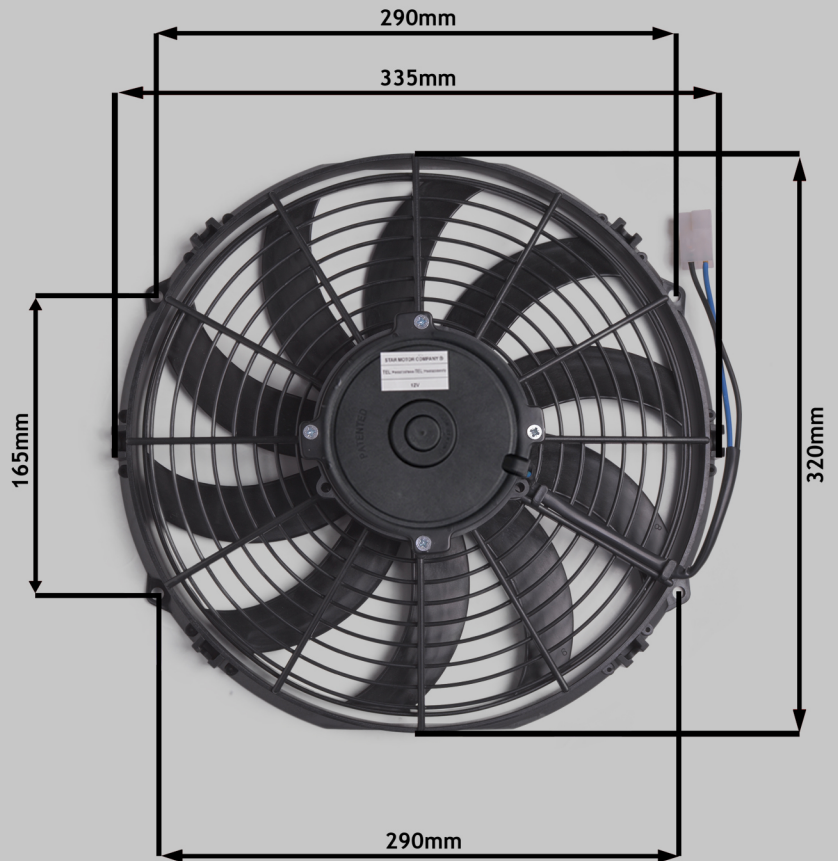

<b>Модель, STR109</b>
Диаметр, дюйм 12
Изогнутые лопасти
Мощность, Вт 120
Напряжение, В 12 Ампер, 8.5
Направление потока воздуха PULL
Производительность 2300м3/час

<b>Модель, STR110</b>
Диаметр, дюйм 12
Изогнутые лопасти
Мощность, Вт 120
Напряжение, В 24 Ампер, 4.25
Направление потока воздуха PULL
Производительность 2300м3/час

<b>Модель, STR111</b>
Диаметр, дюйм 12
Изогнутые лопасти
Мощность, Вт 120
Напряжение, В 12 Ампер, 8.5
Направление потока воздуха PUSH
Производительность 2300м3/час

<b>Модель, STR112</b>
Диаметр, дюйм 12
Изогнутые лопасти
Мощность, Вт 120
Напряжение, В 24 Ампер, 4.25
Направление потока воздуха PUSH
Производительность 2300м3/час

**12" (INCH) 120Watt 12/24Volt**

<b>Модель, STR113</b>
Диаметр, дюйм 12
Изогнутые лопасти
Мощность, Вт 160
Напряжение, В 12 Ампер, 14
Направление потока воздуха PULL
Производительность 2450м3/час

<b>Модель, STR114</b>
Диаметр, дюйм 12
Изогнутые лопасти
Мощность, Вт 160
Напряжение, В 24 Ампер, 7
Направление потока воздуха PULL
Производительность 2450м3/час

<b>Модель, STR115</b>
Диаметр, дюйм 12
Изогнутые лопасти
Мощность, Вт 160
Напряжение, В 12 Ампер, 14
Направление потока воздуха PUSH
Производительность 2450м3/час

<b>Модель, STR116</b>
Диаметр, дюйм 12
Изогнутые лопасти
Мощность, Вт 160
Напряжение, В 24 Ампер, 7
Направление потока воздуха PUSH
Производительность 2450м3/час