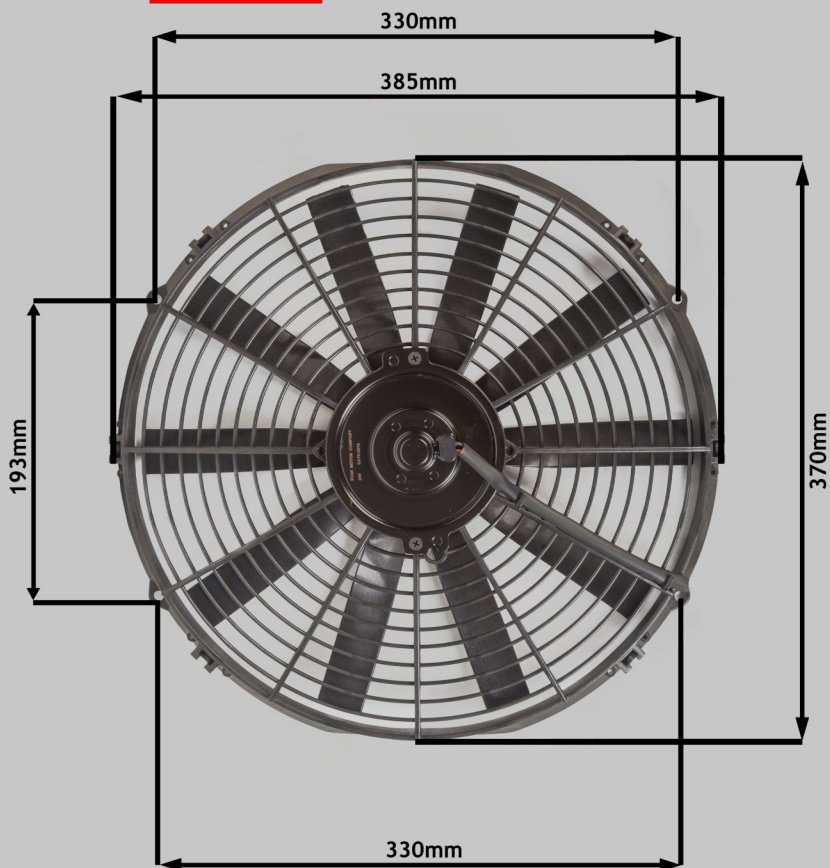

Модель, STR157
Диаметр, дюйм 14
Прямые лопасти
Мощность, Вт 80
Напряжение, В 12 Ампер, 6
Направление потока воздуха PULL
Производительность 1950м3/час

Модель, STR158
Диаметр, дюйм 14
Прямые лопасти
Мощность, Вт 80
Напряжение, В 24 Ампер, 3
Направление потока воздуха PULL
Производительность 1950м3/час

Модель, STR159
Диаметр, дюйм 14
Прямые лопасти
Мощность, Вт 80
Напряжение, В 12 Ампер, 6
Направление потока воздуха PUSH
Производительность 1950м3/час

Модель, STR160
Диаметр, дюйм 14
Прямые лопасти
Мощность, Вт 80
Напряжение, В 24 Ампер, 3
Направление потока воздуха PUSH
Производительность 1950м3/час

**NEW**

14" (INCH) 80Watt 12/24Volt

Модель, STR161
Диаметр, дюйм 9
Прямые лопасти
Мощность, Вт 120
Напряжение, В 12 Ампер, 8.5
Направление потока воздуха PULL
Производительность 1550м3/час

Модель, STR162
Диаметр, дюйм 9
Прямые лопасти
Мощность, Вт 120
Напряжение, В 24 Ампер, 4.25
Направление потока воздуха PULL
Производительность 1550м3/час

Модель, STR163
Диаметр, дюйм 9
Прямые лопасти
Мощность, Вт 120
Напряжение, В 12 Ампер, 8.5
Направление потока воздуха PUSH
Производительность 1550м3/час

Модель, STR164
Диаметр, дюйм 9
Прямые лопасти
Мощность, Вт 120
Напряжение, В 24 Ампер, 4.25
Направление потока воздуха PUSH
Производительность 1550м3/час