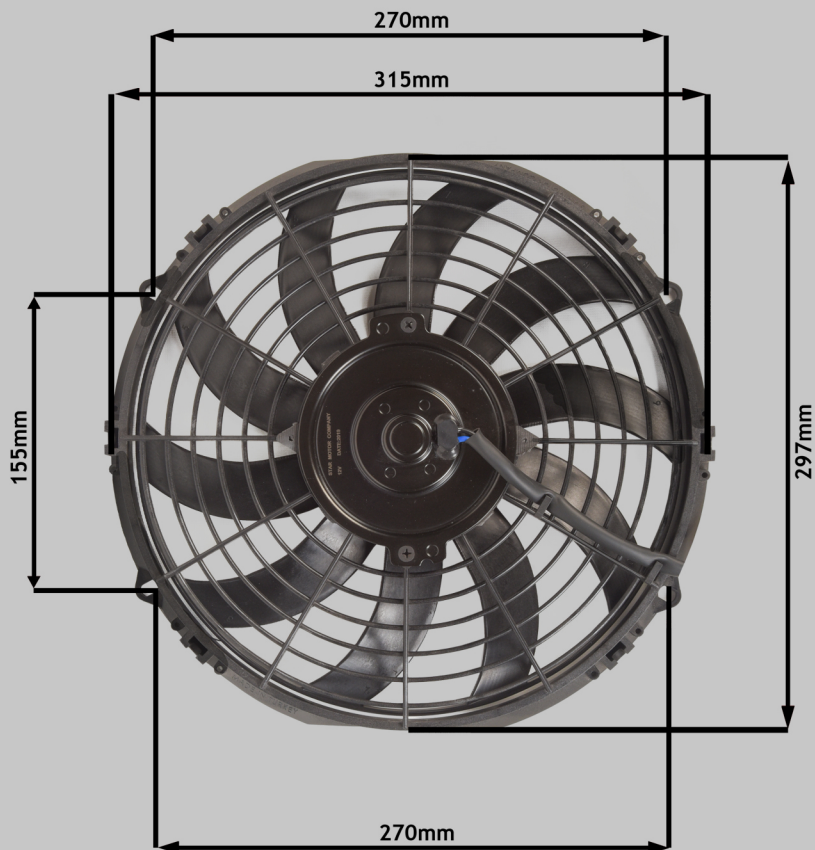

Модель, STR149
Диаметр, дюйм 11
Изогнутые лопасти
Мощность, Вт 80
Напряжение, В 12 Ампер, 6
Направление потока воздуха PULL
Производительность 1450м3/час

Модель, STR150
Диаметр, дюйм 11
Изогнутые лопасти
Мощность, Вт 80
Напряжение, В 24 Ампер, 3
Направление потока воздуха PULL
Производительность 1450м3/час

Модель, STR151
Диаметр, дюйм 11
Изогнутые лопасти
Мощность, Вт 80
Напряжение, В 12 Ампер, 6
Направление потока воздуха PUSH
Производительность 1450м3/час

Модель, STR152
Диаметр, дюйм 11
Изогнутые лопасти
Мощность, Вт 80
Напряжение, В 24 Ампер, 6
Направление потока воздуха PUSH
Производительность 1450м3/час

NEW

11" (INCH) 80Watt 12/24Volt

Модель, STR153
Диаметр, дюйм 12
Изогнутые лопасти
Мощность, Вт 80
Напряжение, В 12 Ампер, 6
Направление потока воздуха PULL
Производительность 1600м3/час

Модель, STR154
Диаметр, дюйм 12
Изогнутые лопасти
Мощность, Вт 80
Напряжение, В 24 Ампер, 3
Направление потока воздуха PULL
Производительность 1600м3/час

Модель, STR155
Диаметр, дюйм 12
Изогнутые лопасти
Мощность, Вт 80
Напряжение, В 12 Ампер, 6
Направление потока воздуха PUSH
Производительность 1600м3/час

Модель, STR156
Диаметр, дюйм 12
Изогнутые лопасти
Мощность, Вт 80
Напряжение, В 24 Ампер, 3
Направление потока воздуха PUSH
Производительность 1600м3/час