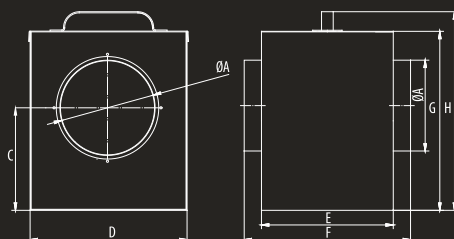

# KOM-F

[ 400 600-800 ]

RYSUNEK TECHNICZNY / TECHNICAL DRAWING / ЧЕРТЕЖ

WYMIARY / DIMENSIONS / РАЗМЕРЫ

	A	B	C	D	E	F	G	H
<b>KOM/F 400</b>	124	108	130	215	180	240	245	272
<b>KOM/F 600-800</b>	149	141	200	282	180	280	332	359