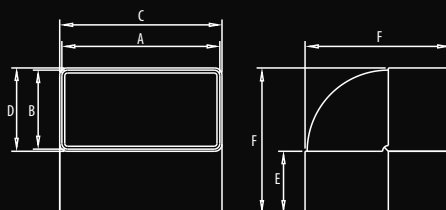

Kolano pionowe płaskie
Flat vertical bend
Колено вертикальное плоское

136

DOSTĘPNE WERSJE

AVAILABLE MODELS / ДОСТУПНЫЕ ИСПОЛНЕНИЯ

Dostępne kolory: - biały
Available colors: - white
Цветовые варианты: - белый

Material: - ABS
Material: - ABS
Материал: - ABS

Wersje standardowe
Standard versions / Стандартные исполнения
007-0222 D/KPI 110x55
007-1478 D/KPI 220x55

D/KPI

[110x55 220x55]

RYSUNEK TECHNICZNY / TECHNICAL DRAWING / ЧЕРТЕЖ

WYMIARY / DIMENSIONS / РАЗМЕРЫ

	A	B	C	D	E	F
D/KPI 110x55	110	55	113	58	45	101
D/KPI 220x55	219	54	223	58	35	92

SPOSÓB MONTAŻU / INSTALLATION METHODS / РАЗМЕРЫ