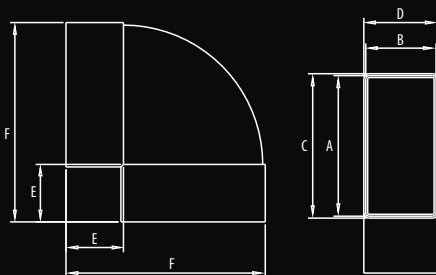

# D/KPO

[ 110x55 220x55 ]

RYSUNEK TECHNICZNY / TECHNICAL DRAWING / ЧЕРТЕЖ

WYMIARY / DIMENSIONS / РАЗМЕРЫ

	A	B	C	D	E	F
D/KPO 110x55	110	55	114	58	45	157
D/KPO 220x55	219	54	223	58	35	255

SPOSÓB MONTAŻU / INSTALLATION METHODS / РАЗМЕРЫ

Kolano poziome płaskie  
Flat horizontal bend  
Колено горизонтальное плоское

DOSPPEL SYSTEM  
DOSPPEL SYSTEM / СИСТЕМА ДОСПPEЛ

135

## Wersje standardowe

Standard versions / Стандартные исполнения

007-0225 D/KPO 110x55

007-1479 D/KPO 220x55