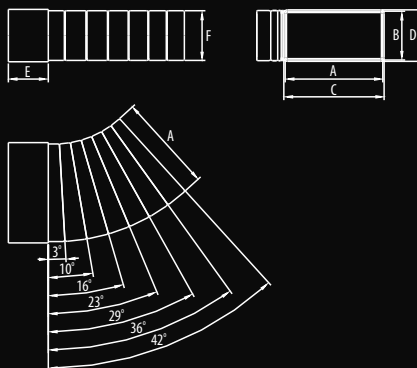

Kolano poziome wielokątne
Versatile flat angular connector
Колено горизонтальное многоугольное

DOSTĘPNE WERSJE
AVAILABLE MODELS / ДОСТУПНЫЕ ИСПОЛНЕНИЯ

Dostępne kolory: - biały
Available colors: - white
Цветовые варианты: - белый

Material: - ABS
Material: - ABS
Материал: - ABS

Wersje standardowe
Standard versions / Стандартные исполнения
007-0226 D/PW 110x55

D/PW
[110x55]

RYSUNEK TECHNICZNY / TECHNICAL DRAWING / ЧЕРТЕЖ

WYMIARY / DIMENSIONS / РАЗМЕРЫ

	A	B	C	D	E	F
D/PW 110x55	110	55	114	57	45	54

SPOSÓB MONTAŻU / INSTALLATION METHODS / РАЗМЕРЫ