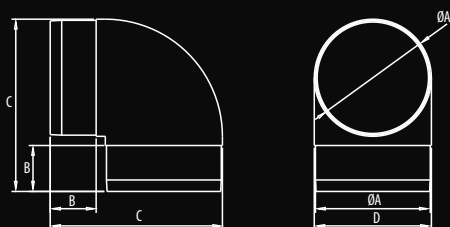

D/KO

RYSUNEK TECHNICZNY / TECHNICAL DRAWING / ЧЕРТЕЖ

WYMIARY / DIMENSIONS / РАЗМЕРЫ

	A	B	C	D
D/KO $\emptyset 100/90^\circ$	100	40	150	102