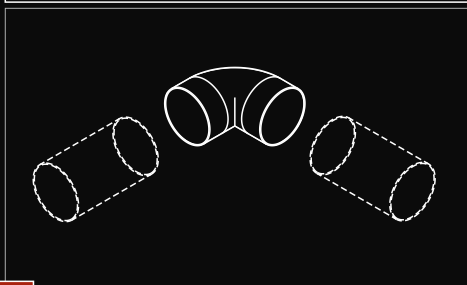

WYMIARY / DIMENSIONS / РАЗМЕРЫ

	A	B	C	D
D/KO $\emptyset 100/67^\circ$	100	32	102	39

SPOSÓB MONTAŻU / INSTALLATION METHODS / РАЗМЕРЫ