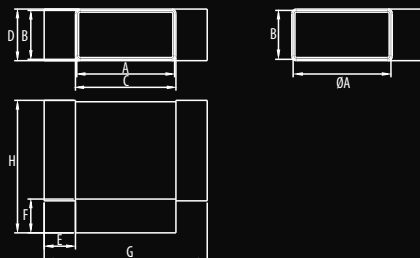

Trójkąt płaski
Flat T-joint
Тройник плоский

DOSTĘPNE WERSJE
AVAILABLE MODELS / ДОСТУПНЫЕ ИСПОЛНЕНИЯ

Dostępne kolory: - biały
Available colors: - white
Цветовые варианты: - белый

Material: - ABS
Material: - ABS
Материал: - ABS

Wersje standardowe
Standard versions / Стандартные исполнения
007-0227 D/TP 110x55
007-0277 D/TP 220x55

D/TP

[110x55 220x55]

RYSUNEK TECHNICZNY / TECHNICAL DRAWING / ЧЕРТЕЖ

WYMIARY / DIMENSIONS / РАЗМЕРЫ

	A	B	C	D	E	F	G	H
D/TP 110x55	110	55	113	58	36	38	184	150
D/TP 220x55	220	55	223	58	44	45	308	265

SPOSÓB MONTAŻU / INSTALLATION METHODS / РАЗМЕРЫ