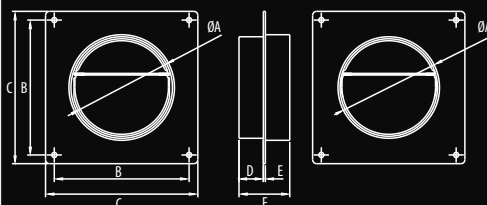

Końierz przyścienny z przepustnicą
Wall plate for round ducts with damper
Фланец настенный с клапаном

DOSTĘPNE WERSJE

AVAILABLE MODELS / ДОСТУПНЫЕ ИСПОЛНЕНИЯ

Dostępne kolory: - biały
Available colors: - white
Цветовые варианты: - белый

Material: - ABS
Material: - ABS
Материал: - ABS

Wersje standardowe
Standard versions / Стандартные исполнения
007-0230 D/UOP Ø100/104
007-4347 D/UOP Ø125/104

D/UOP

[Ø100/104 Ø125/104]

RYSUNEK TECHNICZNY / TECHNICAL DRAWING / ЧЕРТЕЖ

WYMIARY / DIMENSIONS / РАЗМЕРЫ

	A	B	C	D	E	F
D/UOP Ø100/104	100	133	150	24	2	50

SPOSÓB MONTAŻU / INSTALLATION METHODS / РАЗМЕРЫ