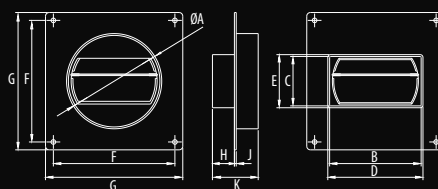

Material: - ABS
Material: - ABS
Материал: - ABS

Wersje standardowe
Standard versions / Стандартные исполнения
007-0233 D/UZP Ø104/110x55

D/UZP

[Ø104/110x55]

RYSUNEK TECHNICZNY / TECHNICAL DRAWING / ЧЕРТЕЖ

WYMIARY / DIMENSIONS / РАЗМЕРЫ

	A	B	C	D	E	F	G	H	J	K
D/UZP	100	110	55	114	58	133	150	24	2	50

SPOSÓB MONTAŻU / INSTALLATION METHODS / РАЗМЕРЫ