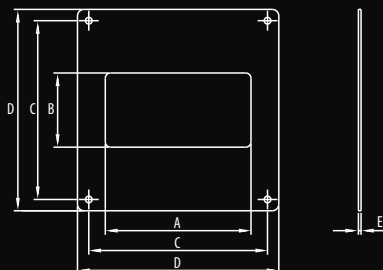

D/UKP

[110x55]

RYSUNEK TECHNICZNY / TECHNICAL DRAWING / ЧЕРТЕЖ

WYMIARY / DIMENSIONS / РАЗМЕРЫ

	A	B	C	D	E
D/UKP 110x55	110	56	140	152	2

SPOSÓB MONTAŻU / INSTALLATION METHODS / РАЗМЕРЫ

Kołnierz przysięenny

Wall plate for flat ducts

Wersje standardowe
Standard versions / Стандартные исполнения
007-0236 D/UKP 110x55