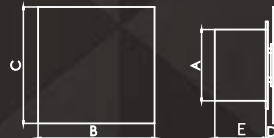

NEW IN DOSPEL НОВИНКА DOSPEL

VERONI

AXIAL FAN WITH MULTI-COLOUR FRONT
ВЕНТИЛЯТОР ОСЕВОЙ С ЦВЕТНОЙ НАКЛАДКОЙ

type тип	index* индекс*	air flow расход воздуха	acoustic pressure акустическое давление	power мощность	bulk box Упаковка
unit единица		[m ³ /h]	[dB(A)]	[W]	[pcs/шт.]
Veroni Ø100 S	007-4393x	100	40	15	10
Veroni Ø100 WC	007-4394x	100	40	15	10
Veroni Ø100 WCH	007-4395x	100	40	15	10

	A	B	C	D	E
Veroni Ø100	98	160	160	21	69
Veroni Ø120	118	160	160	21	69
Veroni Ø150	147	200	200	21	76

* depending on chosen color, place under X selected letter shown by fan's front
 * в зависимости от того, какой цвет выбран, вместо X в индексе подставить букву, которая означает выбранный цвет.
 Цвета обозначены возле фронтов на представленных моделях

type тип	index* индекс*	air flow расход воздуха	acoustic pressure акустическое давление	power мощность	bulk box Упаковка
unit единица		[m ³ /h]	[dB(A)]	[W]	[pcs/шт.]
Veroni Ø120 S	007-4396x	150	46	17	10
Veroni Ø120 WC	007-4397x	150	46	17	10
Veroni Ø120 WCH	007-4398x	150	46	17	10
Veroni Ø150 S	007-4408x	150	46	17	10
Veroni Ø150 WC	007-4409x	150	46	17	10
Veroni Ø150 WCH	007-4410x	150	46	17	10