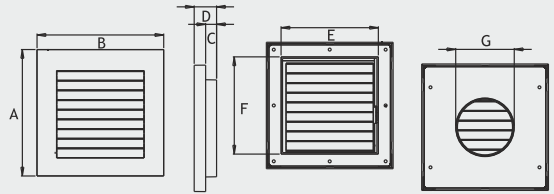

IMPERIO ■

VENTILATION GRILLE WITH A MECHANIC SHUTTER
 ВЕНТИЛЯЦИОННАЯ РЕШЁТКА С МЕХАНИЧЕСКОЙ ЖАЛЮЗИ

type тип	index индекс	colour цвет ¹	bulk box Упаковка
unit единица			[pcs/шт.]
IMPERIO Ø80	007-1764	white/белый	20
IMPERIO Ø80 /B	007-1743	brown/коричневый	20
IMPERIO Ø100	007-1765	white/белый	20
IMPERIO Ø100 /B	007-1744	brown/коричневый	20
IMPERIO Ø125	007-1766	white/белый	20
IMPERIO Ø125 /B	007-1745	brown/коричневый	20
IMPERIO □135	007-1767	white/белый	20
IMPERIO □135 /B	007-1746	brown/коричневый	20
IMPERIO 140x210	007-1781	white/белый	20

	A	B	C	D	E	F	G
IMPERIO Ø80	174	174	23	39	-	-	79
IMPERIO Ø100	174	174	23	39	-	-	99
IMPERIO Ø125	174	174	23	39	-	-	124
IMPERIO □135	174	174	15	31	134	134	-

IMPERIO 140x210