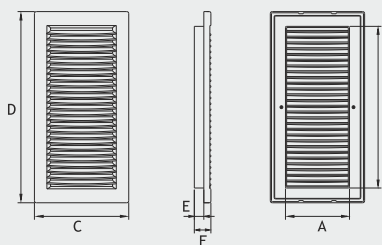

DL / RW

VENTILATION GRILLE
 ВЕНТИЛЯЦИОННАЯ РЕШЁТКА

| type тип | index индекс | colour цвет ¹ | bulk box Упаковка |
|-----------------|-----------------|-----------------------------|----------------------|
| unit единица | | | [pcs./шт.] |
| DL/ 90x240 RW | 007-0160 | white/белый | 20 |
| DL/ 140x210 RW | 007-0161 | white/белый | 20 |
| DL/ 140x210 RW | 007-4223 | brown/коричневый | 20 |

| | A | B | C | D | E | F |
|---------------|-----|-----|-----|-----|----|----|
| DL 90x240 RW | 94 | 236 | 140 | 281 | 14 | 25 |
| DL 140x210 RW | 132 | 206 | 174 | 248 | 14 | 24 |

DL / RW

VENTILATION GRILLE
 ВЕНТИЛЯЦИОННАЯ РЕШЁТКА

| type тип | index индекс | colour цвет ¹ | bulk box Упаковка |
|-----------------|-----------------|-----------------------------|----------------------|
| unit единица | | | [pcs./шт.] |
| DL/ □135 RW | 007-0165 | white/белый | 20 |
| DL/ □165 RW | 007-0162 | white/белый | 20 |
| DL/ □135 RW /B | 007-4192 | brown/коричневый | 20 |