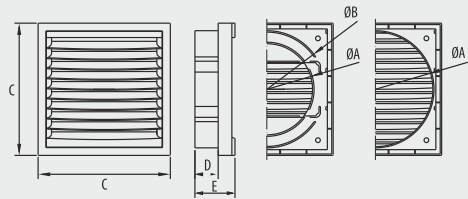

KR ■

VENTILATION GRILLES WITH A SHUTTER
ВЕНТИЛЯЦИОННАЯ РЕШЁТКА С МЕХАНИЧЕСКОЙ ЖАЛЮЗИ

type тип	index индекс	colour цвет ¹	bulk box Упаковка
unit единица			[pcs/шт.]
KR Ø100/125	007-0153	white/белый	20
KR Ø100/125 B	007-0318	brown/коричневый	20
KR Ø100/125 SM	007-0569	silver mat/серебряный матовый	20
KR Ø100/125 ZM	007-0571	gold mat/золотой матовый	20
KR Ø100/125 SP	007-0154	silver shine/серебряный глянец	20
KR Ø100/125 ZP	007-0155	gold shine/золотой глянец	20
KR Ø150	007-0156	white/белый	20
KR Ø150 B	007-0319	brown/коричневый	20
KR Ø150 SP	007-0157	silver shine/серебряный глянец	20
KR Ø150 SM	007-0570	silver mat/серебряный матовый	20
KR Ø150 ZM	007-0572	gold mat/золотой матовый	20

	A	B	C	D	E
KR Ø100/125	100	124	140	25	43
KR Ø150	149	-	176	33	52

KRZ ■

VENTILATION GRILLES WITH A GRAVITATION SHUTTER
ВЕНТИЛЯЦИОННАЯ РЕШЁТКА С ГРАВИТАЦИОННОЙ ЖАЛЮЗИ

type тип	index индекс	colour цвет ¹	bulk box Упаковка
unit единица			[pcs/шт.]
KRZ 100/125	007-0181	white/белый	20
KRZ 100/125	007-0650	brown/коричневый	20
KRZ 150	007-0183	white/белый	20
KRZ 150	007-0325	brown/коричневый	20

	A	B	C	D	E
KRZ Ø100/125	100	124	140	25	43
KRZ Ø150	149	-	176	33	52