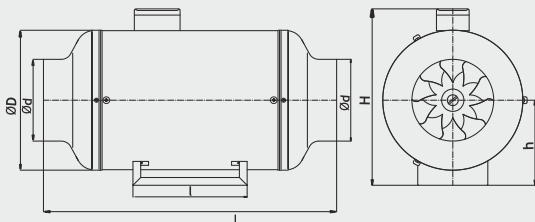

	A	B	C
EURO 1 Ø100	98	98	98
EURO 2 Ø120	118	83	102
EURO 3 Ø150	148	92.5	111

TURBO SILENT

SILENT DUCT FAN
КАНАЛЬНЫЙ ВЕНТИЛЯТОР

type тип	index индекс	air flow расход воздуха	acoustic pressure акустическое давление	power мощность	bulk box Упаковка
unit единица		[m ³ /h]	[dB(A)]	[W]	[pcs/шт.]
TURBO SILENT Ø150	007-4315	460 HS/410 LS	44 HS/43 LS	100HS/90LS	1
TURBO SILENT Ø160	007-4316	630 HS/560 LS	45 HS/44 LS	105HS/95LS	1
TURBO SILENT Ø200	007-4320	1040 HS/860 LS	46 HS/44 LS	125HS/115LS	1

LS - low speed HS - high speed
LS - низкие обороты HS - высокие обороты

	Ød	ØD	H	h	L	l
	[mm]					
TURBO SILENT Ø150	148	270	340	165	560	220
TURBO SILENT Ø160	158	270	340	165	565	220
TURBO SILENT Ø200	198	270	340	165	580	220