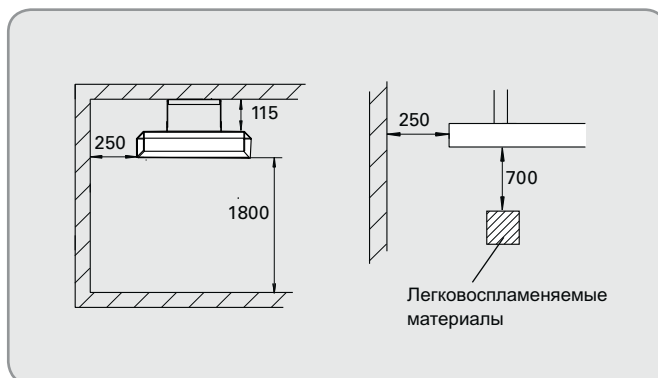

Минимальные расстояния при установке