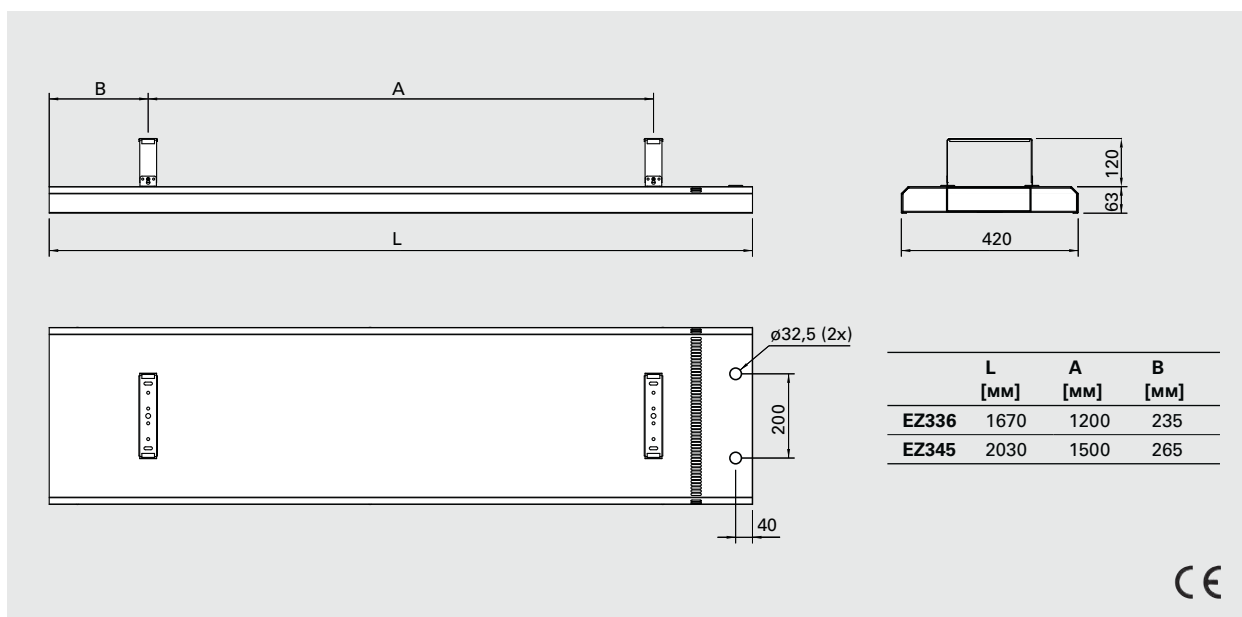

#### Elztrip EZ300 (IP44)

Модель	Мощность [Вт]	Напряжение [В]	Сила тока [А]	Макс. темпер. греющ. поверх. [°С]	Габариты [мм]	Вес [кг]
EZ336	3600	230В3~/400В3N~	9,0/5,2	350	1670x63x420	19,8
EZ345	4500	230В3~/400В3N~	11,3/6,5	350	2030x63x420	24,2

#### Высота установки

## Основные размеры