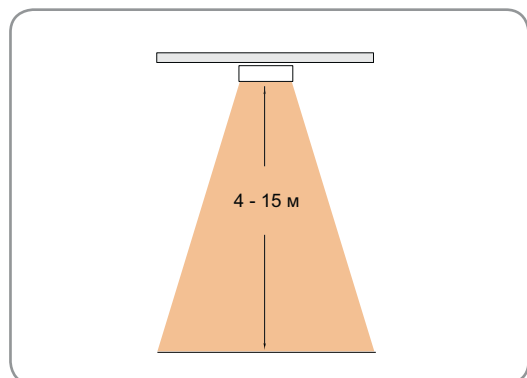

Высота установки