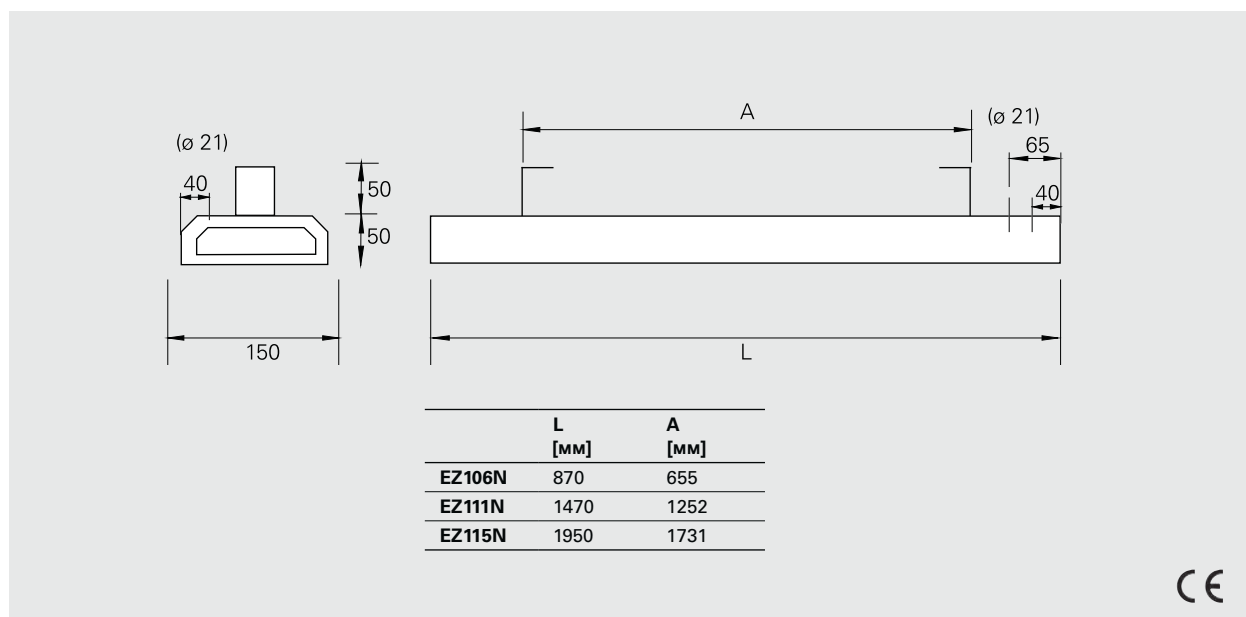

#### Elztrip EZ100 (IP44)

Модель	Мощность [Вт]	Напряжение [В]	Ток [А]	Макс. темпер. греющ. поверх. [°С]	Габариты [мм]	Вес [кг]
EZ106N	600	230В~	2,6	280	870x50x150	3,2
EZ111N	1050	230В~	4,6	280	1470x50x150	5,4
EZ115N	1500	230В~	6,5	280	1950x50x150	7,0

#### Высота установки

### Основные размеры

### Принадлежности

Модель	Описание	Габариты [мм]
<b>ERP</b>	Регулятор обогрева, IP20	153x94x43
<b>ERPS</b>	Регулятор обогрева (ведомый), IP20	153x94x43
<b>T10S</b>	Электронный термостат со скрытой шкалой настройки, IP30	80x80x31
<b>TKS16</b>	Электронный термостат с наружной шкалой настройки и кнопкой включения, IP30	80x80x39
<b>TD10</b>	Электронный термостат с цифровым дисплеем, IP30	80x80x31
<b>KRT1900</b>	Капиллярный термостат, IP55	165x57x60
<b>CIRT</b>	Регулятор мощности с таймером	155x87x43
<b>EZMVK</b>	Скоба для установки прибора на стене	