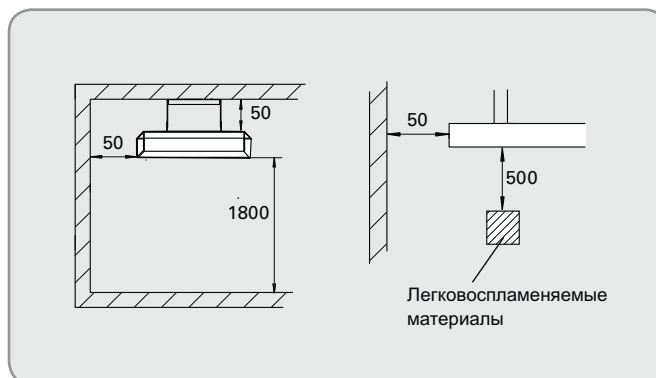

Минимальные расстояния при установке