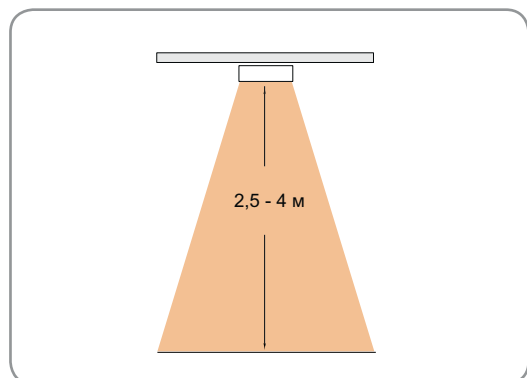

Высота установки