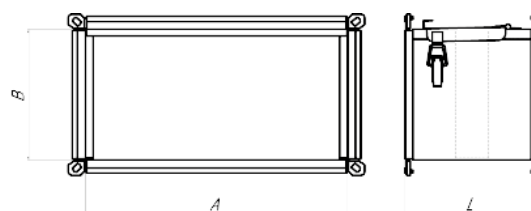

## 1.8. ФИЛЬТР-БОКС FVGU ДЛЯ ПРЯМОУГОЛЬНЫХ КАНАЛОВ (ФИЛЬТР ЖИРОУЛАВЛИВАЮЩИЙ)

Фильтр-боксы позволяют экономить место в системе вентиляции за счет уменьшенного размера корпуса.

Корпус изготавливается из оцинкованной стали. Крышка крепится к корпусу простыми защелками и петлями, что позволяет удобно и быстро менять фильтрующую кассету. Корпус снабжен шинорейкой для присоединения воздухопроводов или компонентов вентиляционной системы.

### СМЕННАЯ КАССЕТА ДЛЯ ФИЛЬТР-БОКСА

Конструкция фильтра неразборная, рамка выполнена из оцинкованной стали. Фильтрующий элемент изготовлен из пластин специально сформированной просечно-вытяжной сетки. Фильтр-бокс и фильтрующий элемент поставляются отдельно.