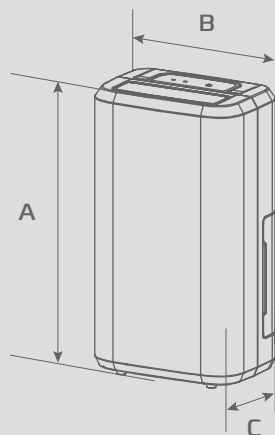

Размер / Модель	RD-S16-E	RD-S20-E	RD-S30-E	RD-S40-E
А, мм	500	500	588	588
В, мм	276	276	351	351
С, мм	235	235	234	234