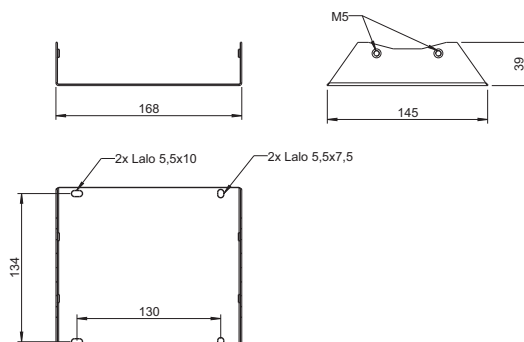

Дополнительные принадлежности