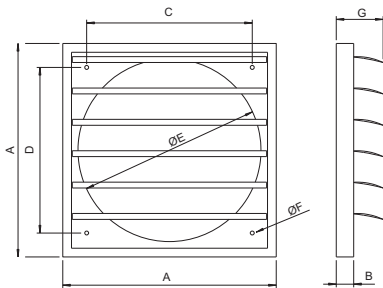

VK

Жалюзи, закрывающиеся силой тяжести

Жалюзи для вертикального настенного монтажа. Благодаря изогнутой форме створок создается дополнительная направленная вверх сила, которая уменьшает аэродинамическое сопротивление. Это означает, что створки открываются полностью даже при низкой скорости воздуха. стойкого к атмосферным воздействиям и ударам (ПВХ, армированный специальным синтетическим волокном). Прочная конструкция гарантирует, что створки не деформируются и не ослабнут. Жалюзи типоразмеров выше 45 оснащены литым противовесом. Жалюзи предназначены для воздуховодов со скоростью воздуха не более 12 м/с. Жалюзи отличаются простотой монтажа. Настенная рамка и винты входят в комплект поставки жалюзи типоразмеров выше 15.

Аэродинамическое сопротивление

VK	Артикул.	A	B	C	D	ØE	F	G	H
10**	5636	142	15	103	103	96	5	46	3
12**	5638	164	12	115	115	117	5	38	4
15	5605	178	20	130	130	152	4	50	5
20	5639	245	20	190	190	210	5	50	6
25	5640	299	25	235	235	260	5	70	5
30	5641	347	26	274	274	310	5	70	6
35	5642	397	26	297	323	360	5	70	7
40	5643	460	26	364	373	423	5	65	8
45	5645	501	31	402	402	460	5	70	6
50	5646	549	31	452	452	510	5	95	7
56*	9951	610	30	530	530	530	5	80	14(2x7)
63*	5651	701	31	626	626	660	5	85	16(2x8)
71*	5653	749	31	663	663	710	5	90	18(2x9)
100	9964	1040	40	972	-	-	-	-	-

*параллельные жалюзи **цвет: белый H = количество лопаток

SG

Защитная решетка

Защитная решетка для канальных вентиляторов, крепится тремя винтами.

SG	Артикул.	øA	øB	C	D	E
100	5606	100	90	3.4	11.8	24.3
125	5607	125	110	3.4	11.8	24.3
150	5555	150	150	3.4	11.8	24.3
160	5608	160	150	3.4	11.8	24.3
200	5609	200	190	3.4	11.8	24.3
250	5610	250	250	3.4	11.8	24.3
315	5611	315	310	3.8	12.6	24.7
355	5612	355	350	3.8	12.6	24.7
400	5613	400	390	3.8	12.6	24.7
450	5614	450	450	3.8	12.6	24.7
500	5615	500	490	3.8	12.6	24.7