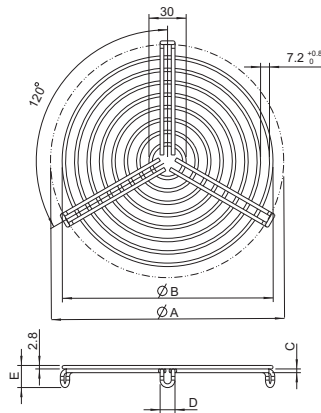

Аэродинамическое сопротивление

VK	Артикул.	A	B	C	D	ØE	F	G	H
10**	5636	142	15	103	103	96	5	46	3
12**	5638	164	12	115	115	117	5	38	4
15	5605	178	20	130	130	152	4	50	5
20	5639	245	20	190	190	210	5	50	6
25	5640	299	25	235	235	260	5	70	5
30	5641	347	26	274	274	310	5	70	6
35	5642	397	26	297	323	360	5	70	7
40	5643	460	26	364	373	423	5	65	8
45	5645	501	31	402	402	460	5	70	6
50	5646	549	31	452	452	510	5	95	7
56*	9951	610	30	530	530	530	5	80	14(2x7)
63*	5651	701	31	626	626	660	5	85	16(2x8)
71*	5653	749	31	663	663	710	5	90	18(2x9)
100	9964	1040	40	972	-	-	-	-	-

*параллельные жалюзи **цвет: белый H = количество лопаток

SG

Защитная решетка

Защитная решетка для канальных вентиляторов, крепится тремя винтами.

SG	Артикул.	øA	øB	C	D	E
100	5606	100	90	3.4	11.8	24.3
125	5607	125	110	3.4	11.8	24.3
150	5555	150	150	3.4	11.8	24.3
160	5608	160	150	3.4	11.8	24.3
200	5609	200	190	3.4	11.8	24.3
250	5610	250	250	3.4	11.8	24.3
315	5611	315	310	3.8	12.6	24.7
355	5612	355	350	3.8	12.6	24.7
400	5613	400	390	3.8	12.6	24.7
450	5614	450	450	3.8	12.6	24.7
500	5615	500	490	3.8	12.6	24.7