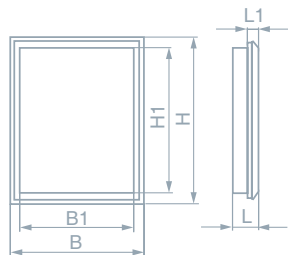

ДВЕРЦЫ РЕВИЗИОННЫЕ ПЛАСТИКОВЫЕ ДРП

Применение

Для обеспечения быстрого доступа к скрытым узлам и коммуникациям. Устанавливаются в стене или потолке с помощью раствора или клея. Предназначены для использования во влажных помещениях.

Конструкция

Изготавливаются из качественного АБС-пластика. Левостороннее или правостороннее открывание.

Модель	Размеры, мм					
	H	B	H1	B1	L	L1
ДРП 100*100	137	137	93	93	25	5
ДРП 150*150	167	167	123	123	25	5
ДРП 150*200	217	167	173	123	25	5
ДРП 150*300	317	167	273	123	25	5
ДРП 200*200	217	217	173	173	25	5
ДРП 200*250	267	217	223	173	25	5
ДРП 200*300	317	217	273	173	25	5
ДРП 200*400	417	217	373	173	25	5
ДРП 250*300	347	267	303	223	25	5
ДРП 300*300	317	317	273	273	25	5
ДРП 300*400	417	317	373	273	25	5