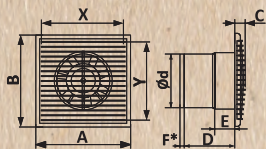

Вентилятор осевой В

Варианты исполнения:

- **B** - без дополнительных опций
- **B S** - с антимоскитной сеткой
- **B C** - с обратным клапаном
- **B S C** - с обратным клапаном и антимоскитной сеткой