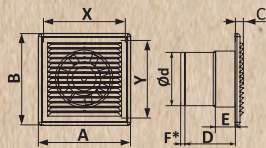

Вентилятор осевой С

Варианты исполнения:

- **C** - без дополнительных опций
- **C S** - с антимоскитной сеткой
- **C C** - с обратным клапаном
- **C S C** - с обратным клапаном и антимоскитной сеткой