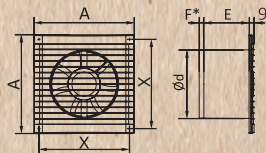

Бытовые вентиляторы

Серии бытовых вентиляторов ТМ АURAMAX выпускаются с использованием только лучших материалов и комплектующих известных брендов. Благодаря современному и стильному дизайну изделия прекрасно впишутся в любой интерьер, дополняя общий стиль помещения. Все вентиляторы оснащены предохранителем с защитой от перегрева.

Гарантированное качество и доступная цена - вот главные составляющие данной продукции!

Вентилятор осевой А

Варианты исполнения:

- **A S** - с антимоскитной сеткой
- **A S C** - с обратным клапаном и антимоскитной сеткой
- **A -02** - с тяговым выключателем
- **A C -02** - с обратным клапаном и тяговым выключателем
- **A S AT** - с антимоскитной сеткой, режимом проветривания и таймером
- **A S CAT** - с обратным клапаном, антимоскитной сеткой, режимом проветривания и таймером