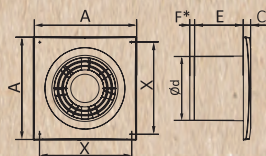

Вентилятор осевой D

Варианты исполнения:

- **D S** - с антимоскитной сеткой
- **D S C** - с обратным клапаном и антимоскитной сеткой
- **D -02** - с тяговым выключателем
- **D C -02** - с обратным клапаном и тяговым выключателем
- **D S AT** - с антимоскитной сеткой, режимом проветривания и таймером
- **D S CAT** - с обратным клапаном, антимоскитной сеткой, режимом проветривания и таймером