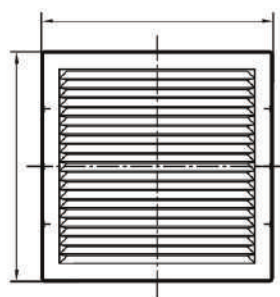

**РЕШЕТКА ВЕНТИЛЯЦИОННАЯ ВЫТЯЖНАЯ С РАМКОЙ серии BP**

○ БЕЛЫЙ

○ СЛОНОВАЯ КОСТЬ

● КОРИЧНЕВЫЙ

○ БЕЖЕВЫЙ

Решетки пластиковые наклонные с сеткой, с рамкой. Предназначены для естественной вентиляции. Не рекомендуется использование в системе принудительной вентиляции с большими скоростями воздуха вследствие большого сопротивления.

Материал - АВС пластик.

Передняя панель легко снимается. Возможен настенный и потолочный монтаж. Крепление при помощи шурупов, либо на клей

| INDEX  |  |  |
|--------|---|---|
| 1515BP | 150   | 150   |
| 1520BP | 150   | 200   |
| 1825BP | 180   | 250   |
| 2121BP | 210   | 210   |
| 2030BP | 200   | 300   |
| 2525BP | 250   | 250   |

**РЕШЕТКА ВЕНТИЛЯЦИОННАЯ ВЫТЯЖНАЯ ВСТАВКА серии B**

○ БЕЛЫЙ

○ СЛОНОВАЯ КОСТЬ

● КОРИЧНЕВЫЙ

○ БЕЖЕВЫЙ

Решетки пластиковые наклонные с сеткой, без рамки. Предназначены для естественной вентиляции. Не рекомендуется использование в системе принудительной вентиляции с большими скоростями воздуха вследствие большого сопротивления.