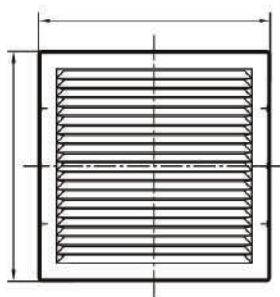

**РЕШЕТКА ВЕНТИЛЯЦИОННАЯ ВЫТЯЖНАЯ С РАМКОЙ серии BP**

○ БЕЛЫЙ

○ СЛОНОВАЯ КОСТЬ

● КОРИЧНЕВЫЙ

○ БЕЖЕВЫЙ

Решетки пластиковые наклонные с сеткой, с рамкой. Предназначены для естественной вентиляции. Не рекомендуется использование в системе принудительной вентиляции с большими скоростями воздуха вследствие большого сопротивления.

Материал - АВС пластик.

Передняя панель легко снимается. Возможен настенный и потолочный монтаж. Крепление при помощи шурупов, либо на клей

| INDEX  |  |  |
|--------|---|---|
| 1515BP | 150   | 150   |
| 1520BP | 150   | 200   |
| 1825BP | 180   | 250   |
| 2121BP | 210   | 210   |
| 2030BP | 200   | 300   |
| 2525BP | 250   | 250   |

**РЕШЕТКА ВЕНТИЛЯЦИОННАЯ ВЫТЯЖНАЯ ВСТАВКА серии B**

○ БЕЛЫЙ

○ СЛОНОВАЯ КОСТЬ

● КОРИЧНЕВЫЙ

○ БЕЖЕВЫЙ

Решетки пластиковые наклонные с сеткой, без рамки. Предназначены для естественной вентиляции. Не рекомендуется использование в системе принудительной вентиляции с большими скоростями воздуха вследствие большого сопротивления.