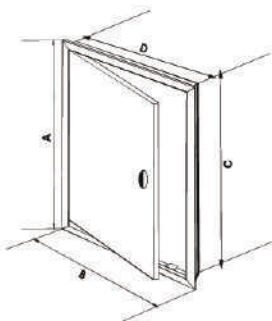

ЛЮК ДВЕРЦЫ РЕВИЗИОННЫЕ серии ДР

Люк дверцы ревизионные предназначены для доступа к скрытым элементам управления и оборудования. Изготавливаются из ABS-пластика. Оснащены ручкой. Возможен как правосторонний, так и левосторонний монтаж, настенный и потолочный.

ЛЮК-ДВЕРЦА РЕВИЗИОННАЯ ПЛАСТИКОВАЯ С НАЖИМНЫМ ЗАМКОМ "PUSH" серии ДРПЗ

Люк дверцы ревизионные предназначены для доступа к скрытым элементам управления и оборудования. Изготавливаются из ABS-пластика. Открывается и закрывается одним нажатием. Возможен как правосторонний, так и левосторонний монтаж, настенный и потолочный.