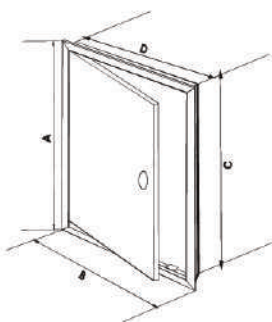

ЛЮК ДВЕРЦЫ РЕВИЗИОННЫЕ серии ДР

Люк дверцы ревизионные предназначены для доступа к скрытым элементам управления и оборудования. Изготавливаются из ABS-пластика. Оснащены ручкой. Возможен как правосторонний, так и левосторонний монтаж, настенный и потолочный.

ЛЮК-ДВЕРЦА РЕВИЗИОННАЯ ПЛАСТИКОВАЯ С НАЖИМНЫМ ЗАМКОМ "PUSH" серии ДРПЗ

Люк дверцы ревизионные предназначены для доступа к скрытым элементам управления и оборудования. Изготавливаются из ABS-пластика. Открывается и закрывается одним нажатием. Возможен как правосторонний, так и левосторонний монтаж, настенный и потолочный.