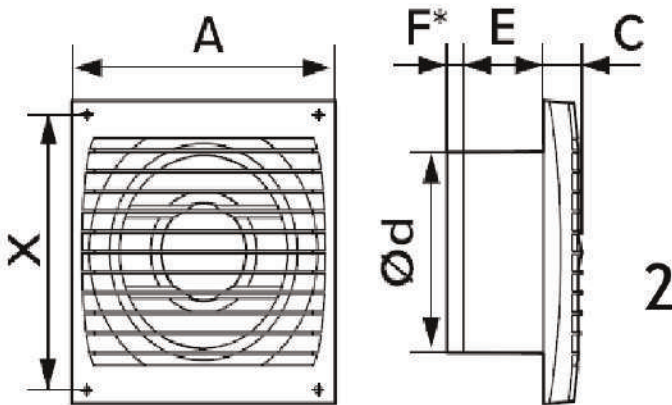

**ВЕНТИЛЯТОР ОСЕВОЙ, ВЫТЯЖНОЙ
ВИЕНТО серия ВОЛНА 100/120**

INDEX	
C	Стандарт
СК	С обратным клапаном
СВ	С тяговым выключателем
СКВ	С обратным клапаном и тяговым выключателем

- Вентиляторы VIENTO серии ВОЛНА применяются для постоянной или периодической вытяжной вентиляции бытовых помещений.
- Изготавливаются из ABS-пластика.
- Двигатель на подшипниках скольжения
- Монтаж при помощи шурупов
- Лицевая панель оснащена световым индикатором работы
- Оснащены антимокситной сеткой
- Возможна комплектация вентилятора с тяговым выключателем и обратным клапаном

2

INDEX	A	X	E	D	C	F
100	150	135	55	100	22	8
120	175	160	61	120	23	10

	VIENTO 100	VIENTO 120
Максимальный расход воздуха, м3/ч	130	240
Давление, Па	28	50
Уровень звукового давления, dB	35	36
Напряжение, В	220-240	220-240
Частота, Гц	50	50
Потребляемая мощность, Вт	14	16
Класс защиты (IP)	24	24
Масса, кг	0.5	0.6