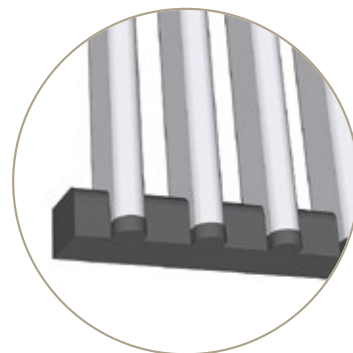

DecoFloor – декоративные решетки для конвекторов

Декоративные решетки DecoFloor – индивидуальные решения

Рулонные решетки DecoFloor универсальны в использовании, предназначены для декорирования и обеспечения прочного защитного покрытия встроенных в пол конвекторов отопления, шахт и каналов вентиляции. Решетки имеют оригинальный дизайн и гармонируют с любым интерьерным решением.

Решетки DécoFloor изготовлены из высококачественных материалов, гарантирующих длительный срок эксплуатации.

Выбор варианта отделки поверхности позволяет придать интерьеру необходимую индивидуальность.

Конструктивные особенности решеток делают их комфортными в использовании и позволяют легко подобрать необходимый размер.

Решетки отвечают самым строгим требованиям – бесшумны и прочны, легко монтируются, выдерживают повышенные нагрузки и просты в эксплуатации.

При изготовлении решеток DecoFloor из ценных пород дерева возможен выбор цветового решения в цвет Вашего напольного покрытия.

Преимущества решеток DecoFloor

Универсальность

возможность использования с большинством моделей конвекторов импортного и отечественного производства

Надежность

высококачественные материалы, высокая износостойчивость и прочность