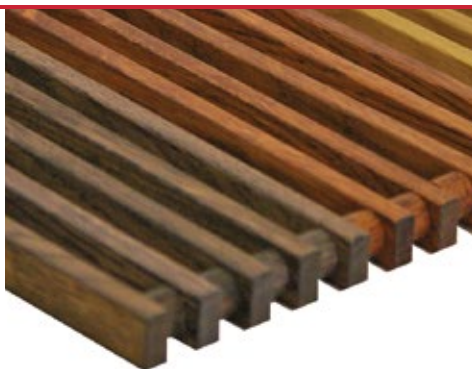

DecoFloor – декоративные решетки для конвекторов

Декоративные решетки DecoFloor – индивидуальные решения

Рулонные решетки DecoFloor универсальны в использовании, предназначены для декорирования и обеспечения прочного защитного покрытия встроенных в пол конвекторов отопления, шахт и каналов вентиляции. Решетки имеют оригинальный дизайн и гармонируют с любым интерьерным решением.

Решетки DécoFloor изготовлены из высококачественных материалов, гарантирующих длительный срок эксплуатации.

Выбор варианта отделки поверхности позволяет придать интерьеру необходимую индивидуальность.

Конструктивные особенности решеток делают их комфортными в использовании и позволяют легко подобрать необходимый размер.

Решетки отвечают самым строгим требованиям – бесшумны и прочны, легко монтируются, выдерживают повышенные нагрузки и просты в эксплуатации.

При изготовлении решеток DecoFloor из ценных пород дерева возможен выбор цветового решения в цвет Вашего напольного покрытия.

Dark Brown

Технические характеристики

	Алюминий	Дерево
Ширина	100мм-400мм	100мм-400мм
Высота	18мм	15-25мм
Длина	Не ограничена	Не ограничена