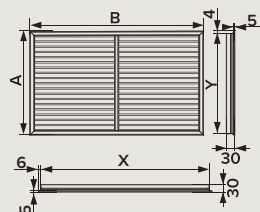

Габаритные размеры

| Артикул | А | В |
|---------|-----|------|
| П6060Р | 600 | 600 |
| П6090Р | 600 | 900 |
| П60120Р | 600 | 1200 |
| П60150Р | 600 | 1500 |

Монтаж с помощью

Шурупов

Пример монтажа

Типовой пример монтажа декоративного экрана ПР в радиаторное ограждение

Весь размерный ряд