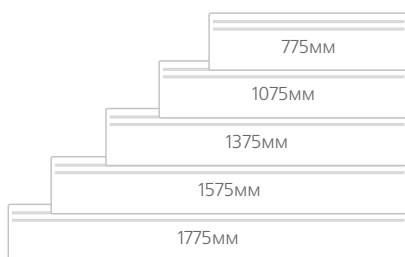

встроенный электронный термостат R80 XSC