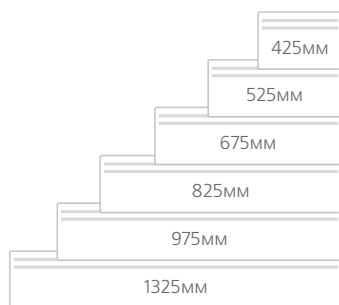

кронштейн-крепление

ножки для конвектора (опционально)

Совместимость

Встроенный электронный термостат

Гарантия – 10 лет

Норвежское качество

Ресурс 30 лет

Viking C2F (высота 200 мм)

Модель	Мощность, кВт	Габариты, мм	Вес, кг (нетто)
Конвектор Nobo C2F 05 XSC	0,50	775x200x55	3,2
Конвектор Nobo C2F 07 XSC	0,75	1075x200x55	4,1
Конвектор Nobo C2F 10 XSC	1,00	1375x200x55	5,0
Конвектор Nobo C2F 12 XSC	1,25	1575x200x55	5,9
Конвектор Nobo C2F 15 XSC	1,50	1775x200x55	6,5

В комплект поставки входят кронштейны-крепления. Ножки для конвектора – дополнительная опция. В комплект не включается.

Viking C4F (высота 400 мм)

Модель	Мощность, кВт	Габариты, мм	Вес, кг (нетто)
Конвектор Nobo C4F 05 XSC	0,50	425x400x55	3,3
Конвектор Nobo C4F 07 XSC	0,75	525x400x55	3,9
Конвектор Nobo C4F 10 XSC	1,00	675x400x55	4,8
Конвектор Nobo C4F 12 XSC	1,25	825x400x55	5,7
Конвектор Nobo C4F 15 XSC	1,50	975x400x55	6,6
Конвектор Nobo C4F 20 XSC	2,00	1325x400x55	8,5