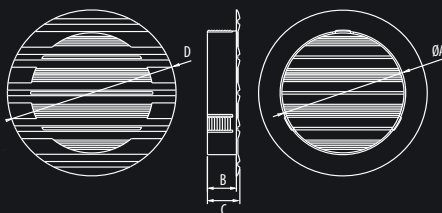

**Материал:** - ABS  
Material: - ABS  
Material: - ABS

**Стандартные исполнения**  
Standard versions / Standardversionen  
007-1023 DOSPEL BELLA Ø100  
007-1020 DOSPEL BELLA Ø100 /B  
007-1024 DOSPEL BELLA Ø125  
007-1021 DOSPEL BELLA Ø125/B  
007-1025 DOSPEL BELLA Ø150  
007-1022 DOSPEL BELLA Ø150 /B

# BELLA

[ Ø100 Ø125 Ø150 ]

ЧЕРТЕЖ / TECHNICAL DRAWING / TECHNISCHE ZEICHNUNG

РАЗМЕР / DIMENSIONS / ABMESSUNGEN

	A	B	C	D
DOSPEL BELLA Ø100	100	23	26	134
DOSPEL BELLA Ø125	124	27	30	160
DOSPEL BELLA Ø150	149	34	37	184