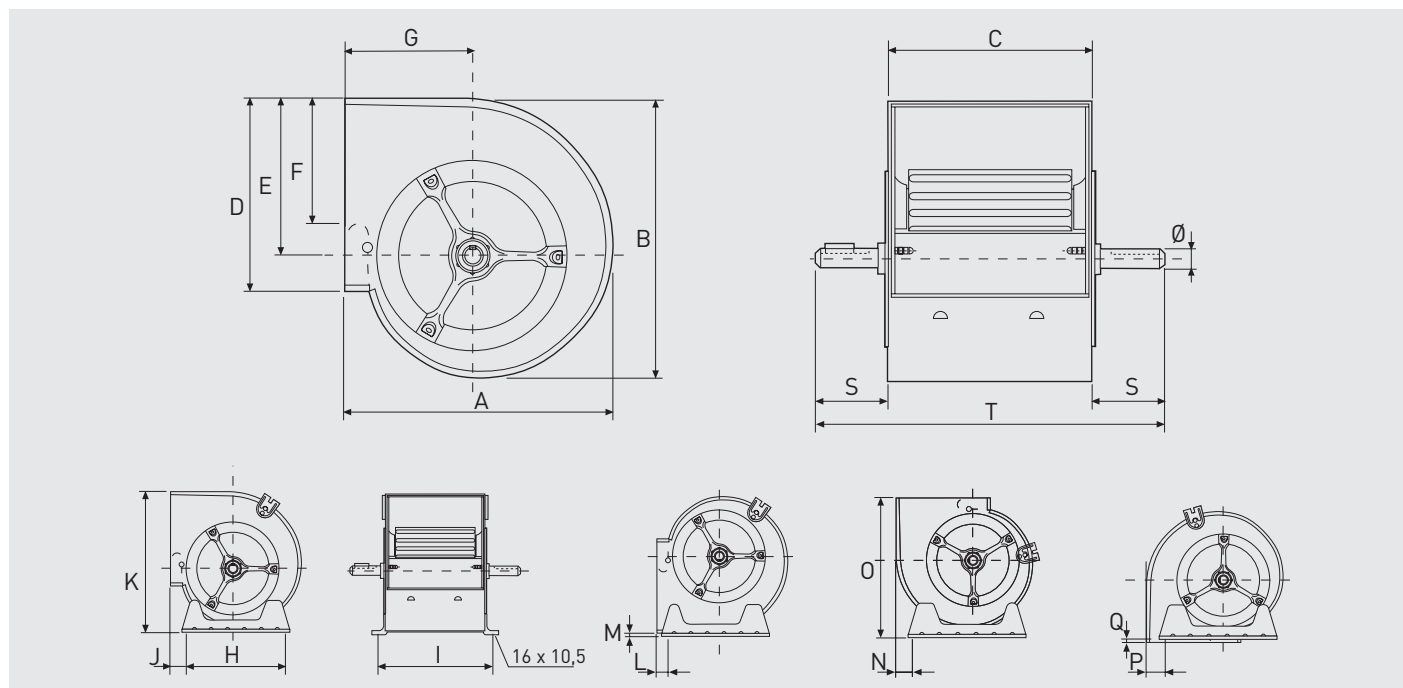

TECHNICAL CHARACTERISTICS

Before installation check that the product electrical characteristics listed on the data plate label (voltage, power, frequency, etc.) match those of the intended electrical supply.

Model	Equivalence (mm)	Maximum speed recommended (rpm)	Maximum airflow (m ³ /h)	Weight (kg)
CBP-7/7	180/180	2400	2.800	5
CBP-9/7	240/180	2500	6.000	8
CBP-9/9	240/240	2100	7.000	9
CBP-10/8	270/200	2500	6.500	10
CBP-10/10	270/270	1900	7.900	11
CBP-12/9	320/240	2000	8.000	14
CBP-12/12	320/320	1500	10.000	16
CBP-15/11	380/280	2000	12.500	20
CBP-15/15	380/380	1200	16.000	23
CBP-18/13	460/330	1200	18.500	28
CBP-18/18	460/460	950	22.000	33

DIMENSIONS (mm)

Model	A	B	C	D	E	F	G	H	I	J	K	L	M	N	O	P	Q	S	T	Ø
CBP-7/7	307	327	232	207	187	148	146	227	259	20,6	329,3	17,5	4,5	32	309,5	14,5	4,7	49	330	20
CBP-9/7	380	392	232	260	221	180	184	296	259	68,5	395,5	68,5	39	34,5	382	34,5	6	79	390	20
CBP-9/9	380	392	300	260	218	180	184	296	327	68,5	395,5	68,5	39	34,5	382	34,5	6	60	420	20
CBP-10/8	422	441	266	289	247	213	201	339	293	67	450,5	67	40	39	427	39	8	62	390	20
CBP-10/10	422	441	333	289	247	213	201	339	360	67	450,5	67	40	39	427	39	8	63,5	460	20
CBP-12/9	493	524	311	341	293	240	229	407	338	69,5	528	69,5	38,4	40,5	496,4	41,4	4,5	59,5	430	25
CBP-12/12	493	524	396	341	293	240	229	407	423	69,5	528	69,5	38,4	40,5	496,4	41,4	4,5	70	536	25
CBP-15/15	573	613	473	403	343	270	267	494	499,5	62,5	625	68,5	37	44,5	575	48,5	8	71	615	25
CBP-18/18	685	743	556	479	418	290	314	608	585	44,2	751	52,5	44	91,4	689,4	91,4	4,6	68	692	25