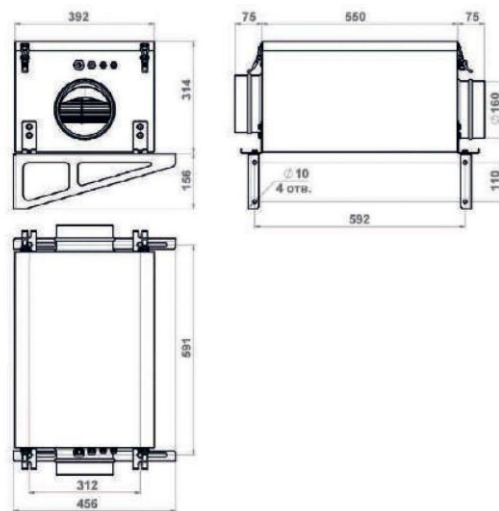

Производительность

● Диапазон работы с фильтрами G4