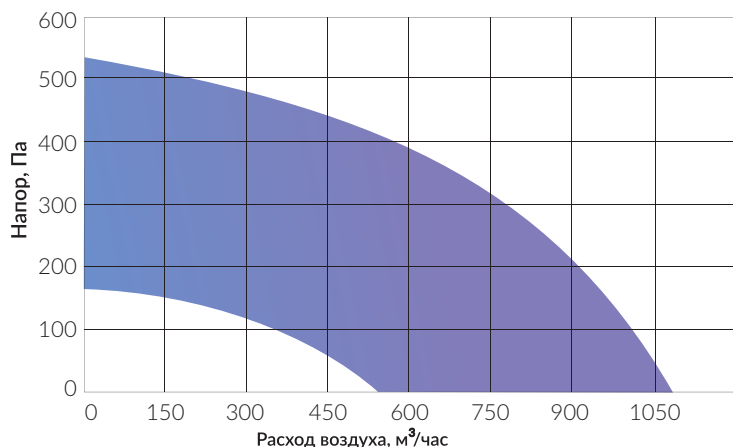

## Технические данные

Тип вентилятора	ЕС
Производительность, м <sup>3</sup> /час (с учётом фильтра G4)	1050
Уровень шума на выходе	27-52
Мощность вентилятора, кВт	0,230
Напряжение питания, В/Гц	220/50
Класс защиты	Ip55
Габаритные размеры, мм	550x392x314
Вес, кг	32
Размещение (внутреннее/наружное)	Внутреннее
Условия эксплуатации: температура наружного	-25/+50
Площадь, обслуживаемого помещения (для высоты потолка 3м, с однократным воздухообменом), м <sup>2</sup>	до 350
Кабель электропитания, мм <sup>2</sup>	КГ или ВВГнг 3х1,5
Присоединительное отверстие, мм	160