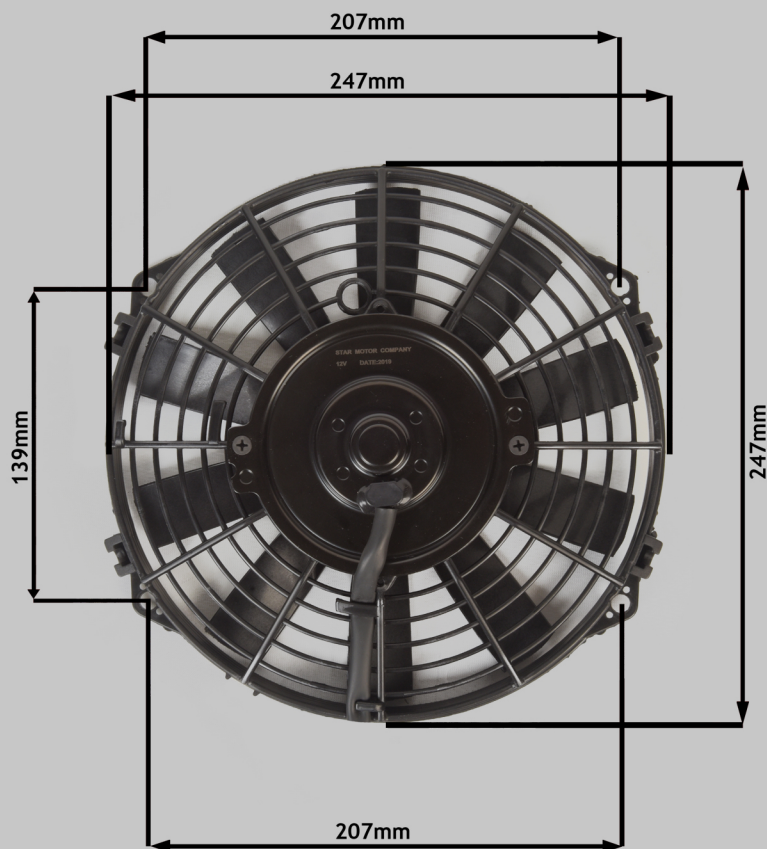

Модель, STR141
Диаметр, дюйм 9
Прямые лопасти
Мощность, Вт 80
Напряжение, В 12 Ампер, 6
Направление потока воздуха PULL
Производительность 1150м3/час

Модель, STR142
Диаметр, дюйм 9
Прямые лопасти
Мощность, Вт 80
Напряжение, В 24 Ампер, 3
Направление потока воздуха PULL
Производительность 1150м3/час

Модель, STR143
Диаметр, дюйм 9
Прямые лопасти
Мощность, Вт 80
Напряжение, В 12 Ампер, 6
Направление потока воздуха PUSH
Производительность 1150м3/час

Модель, STR144
Диаметр, дюйм 9
Прямые лопасти
Мощность, Вт 80
Напряжение, В 24 Ампер, 3
Направление потока воздуха PUSH
Производительность 1150м3/час

NEW

9"(INCH) 80Watt 12/24Volt

Модель, STR145
Диаметр, дюйм 10
Прямые лопасти
Мощность, Вт 80
Напряжение, В 12 Ампер, 6
Направление потока воздуха PULL
Производительность 1250м3/час

Модель, STR146
Диаметр, дюйм 10
Прямые лопасти
Мощность, Вт 80
Напряжение, В 24 Ампер, 3
Направление потока воздуха PULL
Производительность 1250м3/час

Модель, STR147
Диаметр, дюйм 10
Прямые лопасти
Мощность, Вт 80
Напряжение, В 12 Ампер, 6
Направление потока воздуха PUSH
Производительность 1250м3/час

Модель, STR148
Диаметр, дюйм 10
Прямые лопасти
Мощность, Вт 80
Напряжение, В 24 Ампер, 3
Направление потока воздуха PUSH
Производительность 1250м3/час