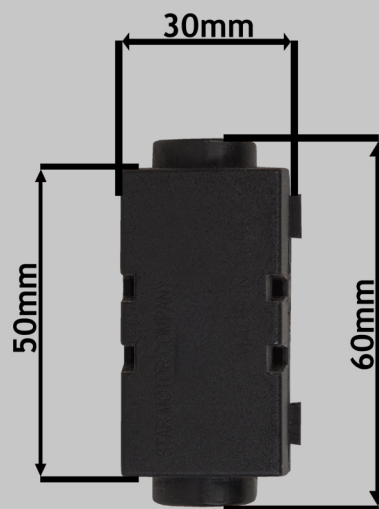

Модель, STR130  
 Бежевый

Модель, STR129  
 Серый

Модель, STR131  
 Черный

Дефлекторы для кондиционера Микроавтобуса

Модель, STR133  
 Блок предохранителей

Блок предохранителей

Модель, STR132  
 Гнездо реле

Гнездо реле