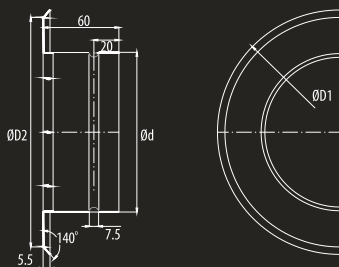

RKO

[Ø100 Ø110 Ø120 Ø125 Ø130 Ø150 Ø200]

RYSUNEK TECHNICZNY / TECHNICAL DRAWING / ЧЕРТЕЖ

WYMIARY / DIMENSIONS / РАЗМЕРЫ

	D1	D2	d
RKO Ø100	151	140	109
RKO Ø110	196	184	118
RKO Ø120	196	184	128
RKO Ø125	196	184	135
RKO Ø130	196	184	139
RKO Ø150	237	225	160
RKO Ø200	296	284	208

FILTRY POWIETRZA

Wersje standardowe

Standard versions / Стандартные исполнения

Ø12-1450 FN/EU 120 - ramka

frame / рамка (30x30x2,8 cm)

Ø12-Ø017 FN/EU 120 - ramka

frame / рамка (50x28x4,8 cm)

Rozeta wykończeniowa
Duct finishing rosette / Отделочная розетка