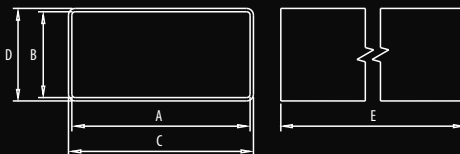

Wersje standardowe

Standard versions / Стандартные исполнения

- 007-0213 D/P 110x55/0.5 mb
- 007-0214 D/P 110x55/1.0 mb
- 007-0215 D/P 110x55/1.5 mb
- 007-1507 D/P 220x55/0.5 mb
- 007-1508 D/P 220x55/1.0 mb
- 007-1509 D/P 220x55/1.5 mb

D/P

110x55/0.5 mb 220x55/0.5 mb
110x55/1.0 mb 220x55/1.0 mb
110x55/1.5 mb 220x55/1.5 mb

RYSUNEK TECHNICZNY / TECHNICAL DRAWING / ЧЕРТЕЖ

WYMIARY / DIMENSIONS / РАЗМЕРЫ

	A	B	C	D	E
D/P 110x55/0.5	106	51	110	55	500
D/P 110x55/1.0	106	51	110	55	1000
D/P 110x55/1.5	106	51	110	55	1500
D/P 220x55/0.5	215	50	219	54	500
D/P 220x55/1.0	215	50	219	54	1000
D/P 220x55/1.5	215	50	219	54	1500