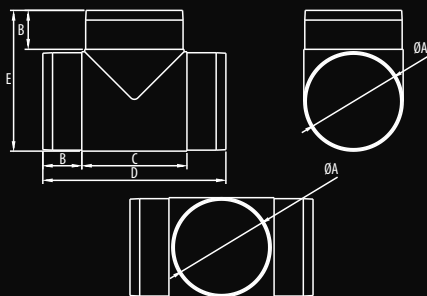

D/TO

[Ø100 Ø125]

RYSUNEK TECHNICZNY / TECHNICAL DRAWING / ЧЕРТЕЖ

WYMIARY / DIMENSIONS / РАЗМЕРЫ

	A	B	C	D	E
D/TO Ø100	100	40	108	188	145
D/TO Ø125	125	40	133	213	169

SPOSÓB MONTAŻU / INSTALLATION METHODS / РАЗМЕРЫ

Materiał: - ABS
Material: - ABS
Материал: - ABS

Wersje standardowe
Standard versions / Стандартные исполнения
007-0218 D/TO Ø100
007-4343 D/TO Ø125