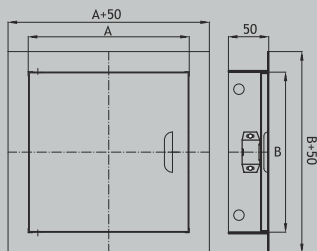

MAGNAT

ACCESS METAL DOOR
 РЕВИЗИОННЫЕ МЕТАЛЛИЧЕСКИЕ ДВЕРЦЫ

	A	B
MAGNAT 150x200	150	200
MAGNAT 200x200	200	200
MAGNAT 200x250	200	250
MAGNAT 200x300	200	300
MAGNAT 250x300	250	300
MAGNAT 300x300	300	300
MAGNAT 400x400	400	400
MAGNAT 500x500	500	500
MAGNAT 600x600	600	600

type тип	index индекс	colour цвет	bulk box Упаковка
unit единица			[pcs/шт.]
MAGNAT 150x200 /M	007-1796	white/белый	10
MAGNAT 200x200 /M	007-1791	white/белый	10
MAGNAT 200x250 /M	007-1797	white/белый	10
MAGNAT 200x300 /M	007-1798	white/белый	10
MAGNAT 250x300 /M	007-1799	white/белый	10
MAGNAT 300x300 /M	007-1792	white/белый	10
MAGNAT 400x400 /M	007-1793	white/белый	5
MAGNAT 500x500 /M	007-1794	white/белый	5
MAGNAT 600x600 /M	007-1795	white/белый	5
MAGNAT 150x200 /ZN	007-1845	silver/серебряный	10
MAGNAT 200x200 /ZN	007-1849	silver/серебряный	10
MAGNAT 200x250 /ZN	007-1846	silver/серебряный	10
MAGNAT 200x300 /ZN	007-1847	silver/серебряный	10
MAGNAT 250x300 /ZN	007-1848	silver/серебряный	10
MAGNAT 300x300 /ZN	007-1850	silver/серебряный	10
MAGNAT 400x400 /ZN	007-1851	silver/серебряный	5
MAGNAT 500x500 /ZN	007-1852	silver/серебряный	5
MAGNAT 600x600 /ZN	007-1853	silver/серебряный	5
MAGNAT 150x200 /N	007-1807	silver/серебряный	10
MAGNAT 200x200 /N	007-1802	silver/серебряный	10
MAGNAT 200x250 /N	007-1808	silver/серебряный	10
MAGNAT 200x300 /N	007-1809	silver/серебряный	10
MAGNAT 250x300 /N	007-1810	silver/серебряный	10
MAGNAT 300x300 /N	007-1803	silver/серебряный	10
MAGNAT 400x400 /N	007-1804	silver/серебряный	5
MAGNAT 500x500 /N	007-1805	silver/серебряный	5
MAGNAT 600x600 /N	007-1806	silver/серебряный	5
MAGNAT 150x200 /Z	007-1836	white/белый	10
MAGNAT 200x200 /Z	007-1840	white/белый	10
MAGNAT 200x250 /Z	007-1837	white/белый	10
MAGNAT 200x300 /Z	007-1838	white/белый	10
MAGNAT 250x300 /Z	007-1839	white/белый	10
MAGNAT 300x300 /Z	007-1841	white/белый	10
MAGNAT 400x400 /Z	007-1842	white/белый	5
MAGNAT 500x500 /Z	007-1843	white/белый	5
MAGNAT 600x600 /Z	007-1844	white/белый	5