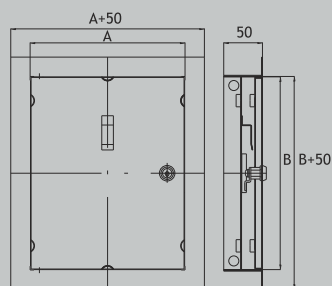

## DR/KOM

CHIMNEY INSPECTION DOOR  
РЕВИЗИОННЫЕ ДВЕРЦЫ

type тип	index индекс	colour цвет	bulk box Упаковка
unit единица			[pcs/шт.]
DR/KOM 140x140	007-1800	white/белый	20
DR/KOM 140x140 /B	007-1812	brown/коричневый	20
DR/KOM 140x140 /N	007-1813	silver/серебряный	20
DR/KOM 150x250	007-1801	white/белый	20
DR/KOM 150x250 /B	007-1814	brown/коричневый	20
DR/KOM 150x250 /N	007-1815	silver/серебряный	20

/N stainless steel  
/N - изготовление в версии нержавеющей

	A	B
DR/KOM 140x140	140	140
DR/KOM 150x250	150	250

	A	B	C	D
AN Ø100	99	152	21	80
AN Ø125	124	163	23	80
AN Ø150	148	193	21	88