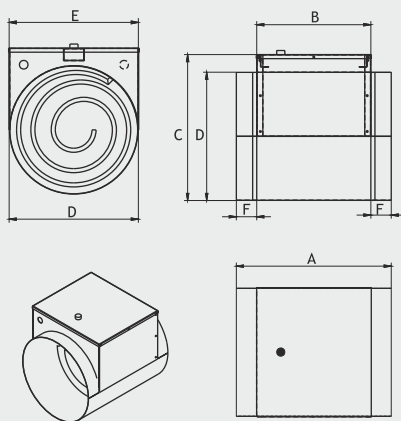

■ SZERDI

ELECTRIC DUCT HEATER
ЭЛЕКТРИЧЕСКИЙ НАГРЕВАТЕЛЬ

type тип	index индекс	colour цвет	bulk box Упаковка	power мощность
unit единица			[pcs/шт.]	[kW]
SZERDI 1E 100/300	012-0022	blue/синий	1	0,3
SZERDI 1E 120/300	012-0023	blue/синий	1	0,3
SZERDI 1E 120/900	012-0024	blue/синий	1	0,9
SZERDI 1E 125/300	012-0102	blue/синий	1	0,3
SZERDI 1E 125/900	012-0025	blue/синий	1	0,9
SZERDI 1E 150/1000	012-0039	blue/синий	1	1
SZERDI 1E 150/1500	012-0026	blue/синий	1	1,5
SZERDI 1E 160/1000	012-0040	blue/синий	1	1
SZERDI 1E 160/1500	012-0027	blue/синий	1	1,5
SZERDI 3E 150/3000	012-0028	blue/синий	1	3
SZERDI 3E 150/4500	012-0029	blue/синий	1	4,5
SZERDI 3E 160/3000	012-0030	blue/синий	1	3
SZERDI 3E 160/4500	012-0031	blue/синий	1	4,5
SZERDI 3E 200/3000	012-0103	blue/синий	1	3
SZERDI 3E 200/6000	012-0032	blue/синий	1	6
SZERDI 3E 250/4500	012-0101	blue/синий	1	4,5
SZERDI 3E 250/6000	012-0118	blue/синий	1	6
SZERDI 3E 250/9000	012-0033	blue/синий	1	9
SZERDI 3E 315/7500	012-0034	blue/синий	1	7,5
SZERDI 3E 315/12000	012-0035	blue/синий	1	12

	A	B	C	D	E	F
SZERDI 1E 100/300	220	145	182	100	108	40
SZERDI 1E 120/300	250	173	202	120	126	40
SZERDI 1E 120/900	250	173	202	120	126	40
SZERDI 1E 125/300	250	173	202	125	125	40
SZERDI 1E 125/900	250	173	202	125	125	40
SZERDI 1E 150/1000	260	164	225	150	155	50
SZERDI 1E 150/1500	260	164	216	150	155	50
SZERDI 1E 160/1000	300	203	221	160	165	50
SZERDI 1E 160/1500	300	203	221	160	165	50
SZERDI 3E 150/3000	260	165	217	150	155	50
SZERDI 3E 150/4500	260	164	216	150	155	50
SZERDI 3E 160/3000	300	204	224	160	165	50
SZERDI 3E 160/4500	300	203	225	160	165	50
SZERDI 3E 200/3000	300	203	270	200	208	50
SZERDI 3E 200/6000	300	203	270	200	208	50
SZERDI 3E 250/4500	370	284	337	250	255	50
SZERDI 3E 250/6000	380	284	337	250	255	50
SZERDI 3E 250/9000	380	283	337	250	255	50
SZERDI 3E 315/7500	380	284	379	315	322	50
SZERDI 3E 315/12000	380	284	379	315	322	50