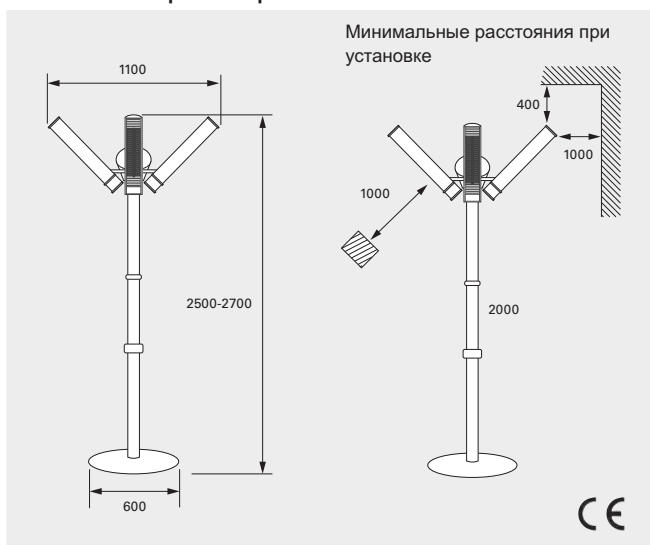

Стойка с обогревателями Infrapalm

Основные размеры

Монтаж и подключение

Монтаж

Стойка Infrapalm представляет собой отдельно стоящий обогреватель и используется в случаях, когда нет возможности устанавливать обогревательные приборы на стене или подвешивать на конструкциях перекрытия. Стойка переносная и поэтому может располагаться непосредственно в обогреваемой зоне. Для зон значительной площади необходимо устанавливать несколько стоек с обогревателями. Для изолированных помещений потребности в мощности рассчитываются обычным порядком.

Подключение

При установке необходимо предусмотреть электрический кабель требуемой длины до возможных мест размещения стойки.