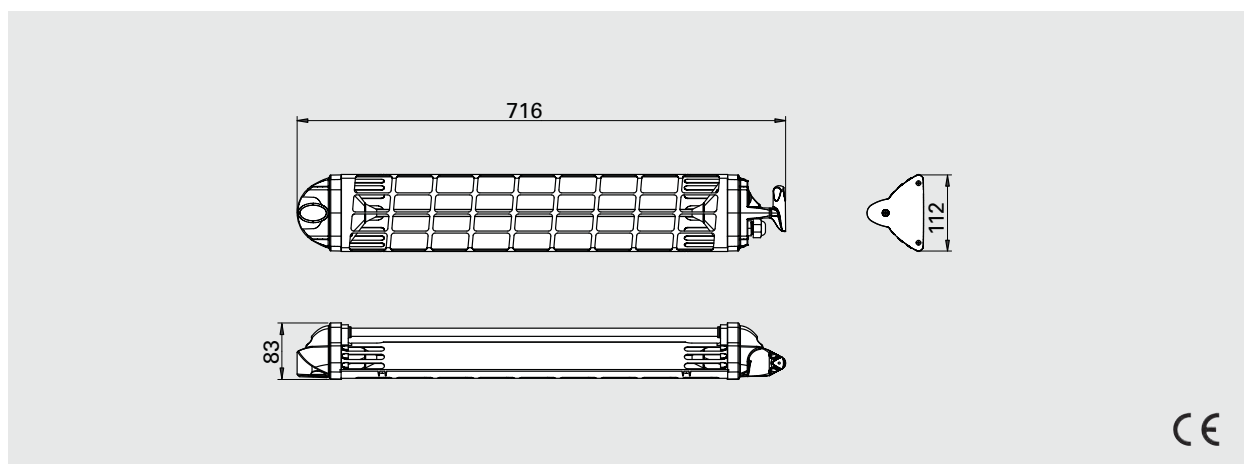

Прибор имеет простую, крепкую конструкцию и привлекательный современный внешний вид (вес 1кг). Приборы с аналогичным классом IP, но с защитным стеклом на 10-15% менее эффективны.

- Высокая коррозионная стойкость всех элементов.
- Скоба для навески на стену включена в комплект поставки. Мобильная стойка и цепи для подвеса поставляются как принадлежности.
- Поверхность отражателя выполнена из полированного алюминия, что гарантирует максимальную защиту от коррозии.
- Блок подключений расположен в отсеке из термо- и погодоустойчивого серого пластика. Цветовой код: RAL 7035.

### Галогеновый ламповый обогреватель ELIR (IP65)

Модель	Мощность [Вт]	Напряжение [В]	Ток [А]	Максимальная температура лампы [°С]	Габариты [мм]	Вес [кг]
ELIR12	1200	230В~	5,2	2000	712x112x83	1,0

#### Высота установки

## Основные размеры