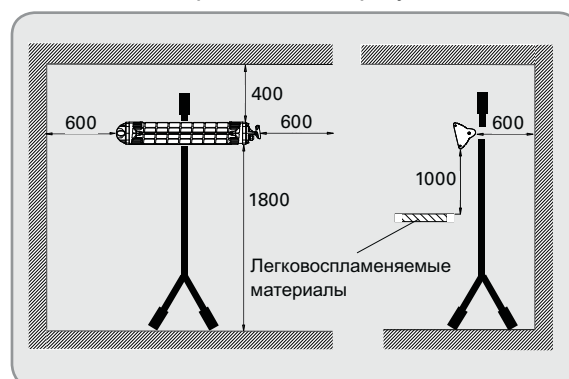

Прибор имеет простую, крепкую конструкцию и привлекательный современный внешний вид (вес 1кг). Приборы с аналогичным классом IP, но с защитным стеклом на 10-15% менее эффективны.

- Высокая коррозионная стойкость всех элементов.
- Скоба для навески на стену включена в комплект поставки. Мобильная стойка и цепи для подвеса поставляются как принадлежности.
- Поверхность отражателя выполнена из полированного алюминия, что гарантирует максимальную защиту от коррозии.
- Блок подключений расположен в отсеке из термо- и погодоустойчивого серого пластика. Цветовой код: RAL 7035.

### Галогеновый ламповый обогреватель ELIR (IP65)

Модель	Мощность [Вт]	Напряжение [В]	Ток [А]	Максимальная температура лампы [°С]	Габариты [мм]	Вес [кг]
ELIR12	1200	230В~	5,2	2000	712x112x83	1,0

## Основные размеры