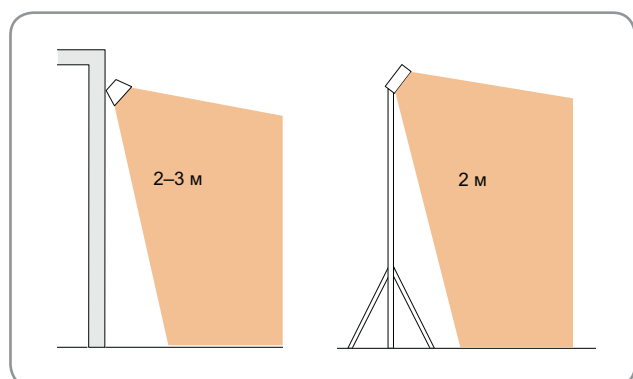

Высота установки