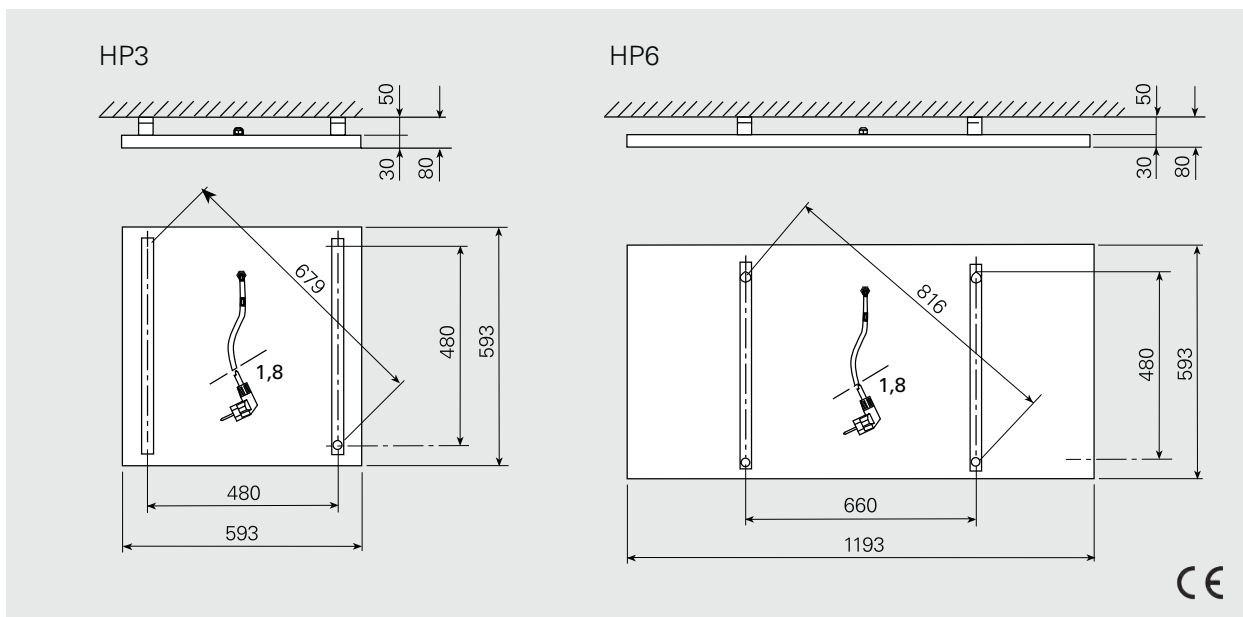

Основные размеры

Монтаж

Потолочные кассеты HP могут устанавливаться в структуру подвесных потолков, вывешиваться на потолке на монтажных скобах или гибких тросовых растяжках. Монтажные скобы входят в комплект поставки. Комплект для подвески на тросах поставляется как принадлежность.

Подключение

Потолочная кассета HP оснащена кабелем длиной 1,8 м с вилок.