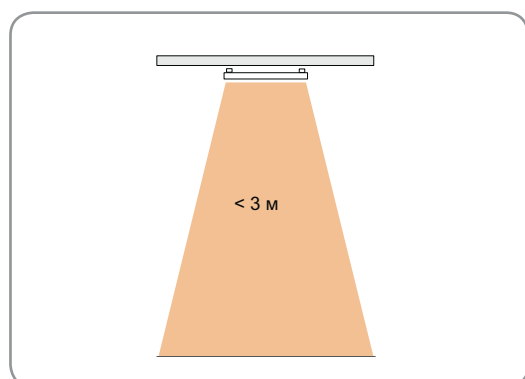

Высота установки