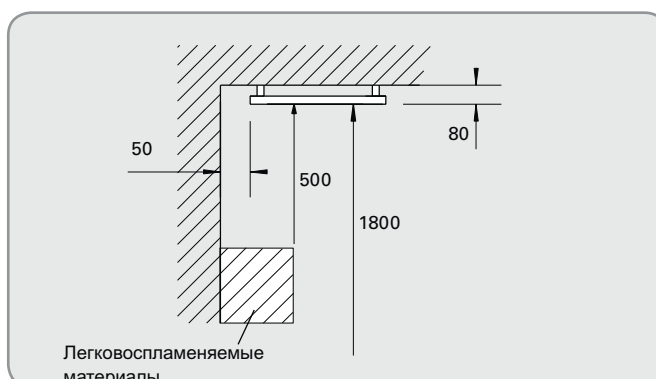

Минимальные расстояния при установке