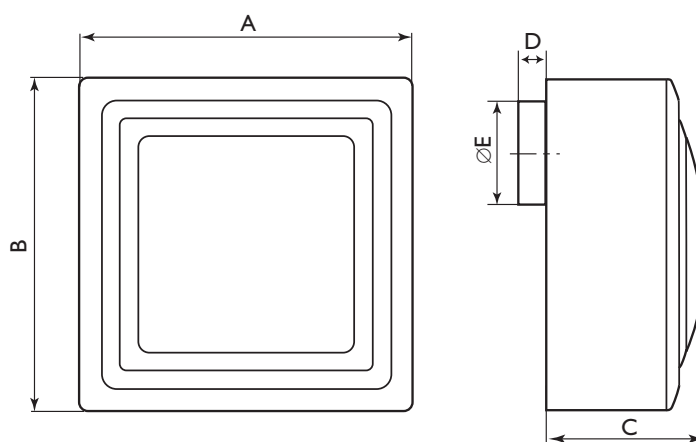

Центробежные вентиляторы Diverso

Центробежные вентиляторы Diverso предназначены для удаления воздуха по вентиляционным каналам или непосредственно из обслуживаемого помещения. Вентиляторы изготавливаются из АБС пластика и устанавливаются на потолок или стене. В состав вентилятора входит обратный клапан и моющийся воздушный фильтр. Конструкция декоративной решетки обеспечивает оптимальное направление движения удаляемого воздуха, предотвращая оседание пыли на стене вокруг вентилятора, и позволяет быстро извлекать фильтр для очистки.

Размеры, мм

Модель	A	B	C	D	∅ E
Diverso 80	244	244	117	21	76
Diverso 160	300	300	148	21	97
Diverso 240	300	300	148	21	97

Технические характеристики

Модель	Исполнение	Производит., м³/ч	Напряжение, В	Мощность, Вт	Уровень шума*, дБ(А)	Вес, кг
Diverso 80	Стандартное	80	230	28	40	1,5
Diverso 160		170	230	50	42	2,7
Diverso 240		240	230	80	47	2,9
Diverso 80 T	С таймером	80	230	28	40	1,5
Diverso 160 T		170	230	50	42	2,7
Diverso 240 T		240	230	80	47	2,9
Diverso 80 HT	С датчиком влажности и таймером	80	230	28	40	1,5
Diverso 160 HT		170	230	50	42	2,7
Diverso 240 HT		240	230	80	47	2,9