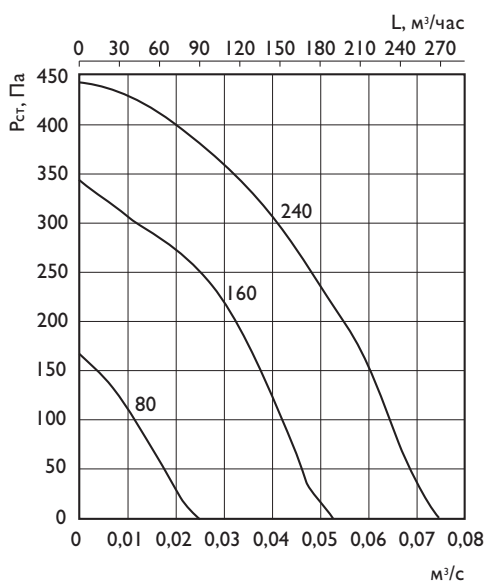

Размеры, мм

Модель	A	B	C	D	∅ E
Diverso 80	244	244	117	21	76
Diverso 160	300	300	148	21	97
Diverso 240	300	300	148	21	97

Технические характеристики

Модель	Исполнение	Производит., м³/ч	Напряжение, В	Мощность, Вт	Уровень шума*, дБ(А)	Вес, кг
Diverso 80	Стандартное	80	230	28	40	1,5
Diverso 160		170	230	50	42	2,7
Diverso 240		240	230	80	47	2,9
Diverso 80 T	С таймером	80	230	28	40	1,5
Diverso 160 T		170	230	50	42	2,7
Diverso 240 T		240	230	80	47	2,9
Diverso 80 HT	С датчиком влажности и таймером	80	230	28	40	1,5
Diverso 160 HT		170	230	50	42	2,7
Diverso 240 HT		240	230	80	47	2,9